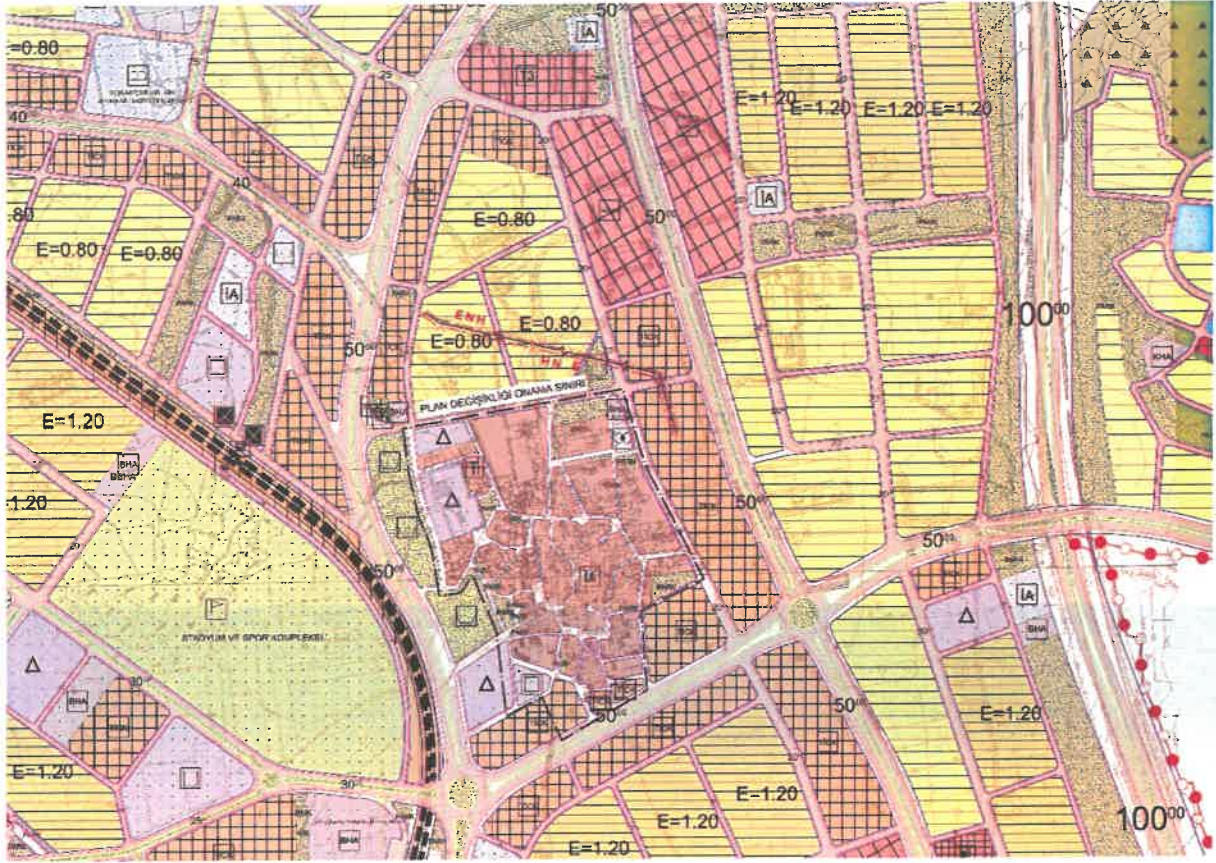

Şekil 1: Planlama Alanının Konumu

FF

FF

2. YÜRÜRLÜKTE OLAN PLANDAKİ DURUMU

2.1. 1/5000 ÖLÇEKLİ NAZIM İMAR PLANI

Planlama alanı mevcut 1/5.000 ölçekli nazım imar planında konut alanı, konut+ticaret alanı, ticaret, eğitim alanı, ibadet alanı, kültürel tesis alanı ve park alanı olarak görülmektedir.

Şekil 2: Mevcut 1/5000 Ölçekli Nazım İmar Planı

3. PLAN GEREKÇESİ VE PLAN KARARLARI

Bölgedeki mevcut fiziki doku ve tescil planı ile imar planı arasındaki uyumsuzluğu gidermek ve böylece bölgede uygulama ve kamusal hizmetlerden faydalanma gibi sorunları önleyebilmek amacıyla konut, ticaret, sosyal donatı alanlar, açık ve yeşil alanlar ile imar adası ve imar yolu düzenlemesi şeklinde 1/5000 ölçekli nazım imar planı değişikliği hazırlanmıştır.

§

§

4. ÖNERİ İMAR PLANI VE PLAN NOTLARI

Şekil 3: Öneri 1/5000 Ölçekli Nazım İmar Planı

Plan Notları

- 1/5000 ÖLÇEKLİ NAZIM İMAR PLANINDA ÇEŞİTLİ ARAZİ KULLANIM VE YERLEŞME ALANLARINA AİT SINIRLAR ŞEMATİK OLARAK GÖSTERİLDİĞİNDEN, BU PLAN ÜZERİNDEN ÖLÇEĞİ İLE ÖLÇÜ ALINAMAZ VE YER TESPİTİ YAPILAMAZ.
- PLANLAMA ALANINDA 1/1000 ÖLÇEKLİ UYGULAMA İMAR PLANINA DAYALI PARSELASYON PLANI ONANMADAN UYGULAMA YAPILAMAZ.
- BU PLAN, PLAN AÇIKLAMA RAPORU İLE BİR BÜTÜNDÜR.
- BELİRTİLMİYEN HUSUSLARDA 3194 SAYILI İMAR KANUNU İLE BU KANUNA GÖRE ÇIKARILAN YÖNETMELİKLERİN VE GAZİANTEP BÜYÜKŞEHİR BELEDİYESİ İMAR YÖNETMELİĞİNİN HÜKÜMLERİNE UYULACAKTIR.