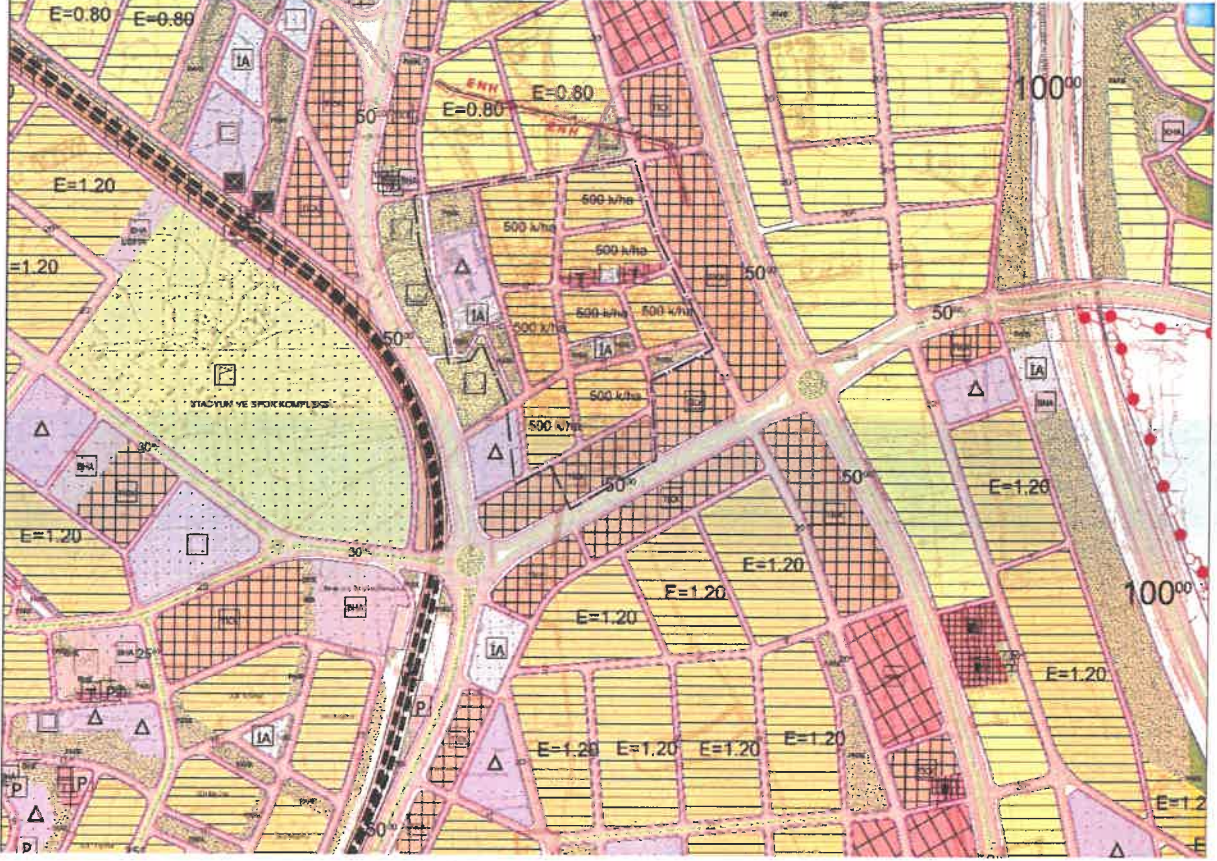

ŞEKİLLER LİSTESİ

Şekil 1: Planlama Alanının Konumu	2
Şekil 2: Mevcut 1/5000 Ölçekli Nazım İmar Planı.....	3
Şekil 3: Öneri 1/5000 Ölçekli Nazım İmar Planı.....	4

1. PLANLAMA ALANININ KONUMU

Planlama alanı Şehitkamil İlçesi, Beylerbeyi Mahallesi Kalyon Stadyumunun kuzeydoğusunda yer almaktadır.

Şekil 1: Planlama Alanının Konumu

FF

FF

2. YÜRÜRLÜKTE OLAN PLANDAKİ DURUMU

2.1. 1/5000 ÖLÇEKLİ NAZIM İMAR PLANI

Planlama alanı mevcut 1/5.000 ölçekli nazım imar planında konut alanı, konut+ticaret alanı, ticaret, eğitim alanı, ibadet alanı, kültürel tesis alanı ve park alanı olarak görülmektedir.

Şekil 2: Mevcut 1/5000 Ölçekli Nazım İmar Planı

3. PLAN GEREKÇESİ VE PLAN KARARLARI

Bölgedeki mevcut fiziki doku ve tescil planı ile imar planı arasındaki uyumsuzluğu gidermek ve böylece bölgede uygulama ve kamusal hizmetlerden faydalanma gibi sorunları önleyebilmek amacıyla konut, ticaret, sosyal donatı alanlar, açık ve yeşil alanlar ile imar adası ve imar yolu düzenlemesi şeklinde 1/5000 ölçekli nazım imar planı değişikliği hazırlanmıştır.