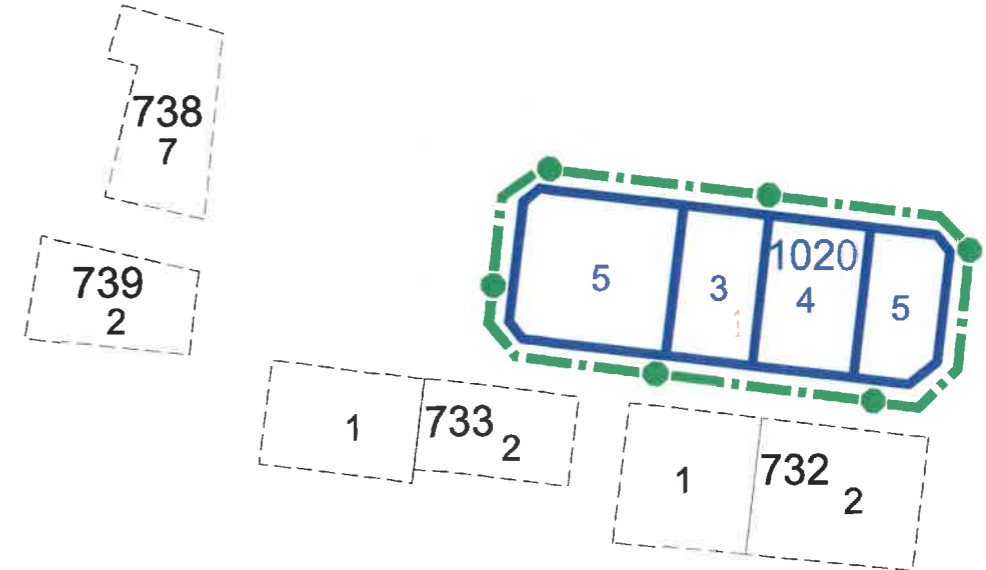

ENCÜMEN KARAR KROKİSİ

İL :GAZİANTEP
İLÇE :İSLAHIYE
MAHALLE :FEVZİÇAKMAK
ADA :745-1020
PARSEL :8,9,10-1

●———● DÜZENLEME SINIRI

Hayri Emre MERMİ
Harita Mühendisi