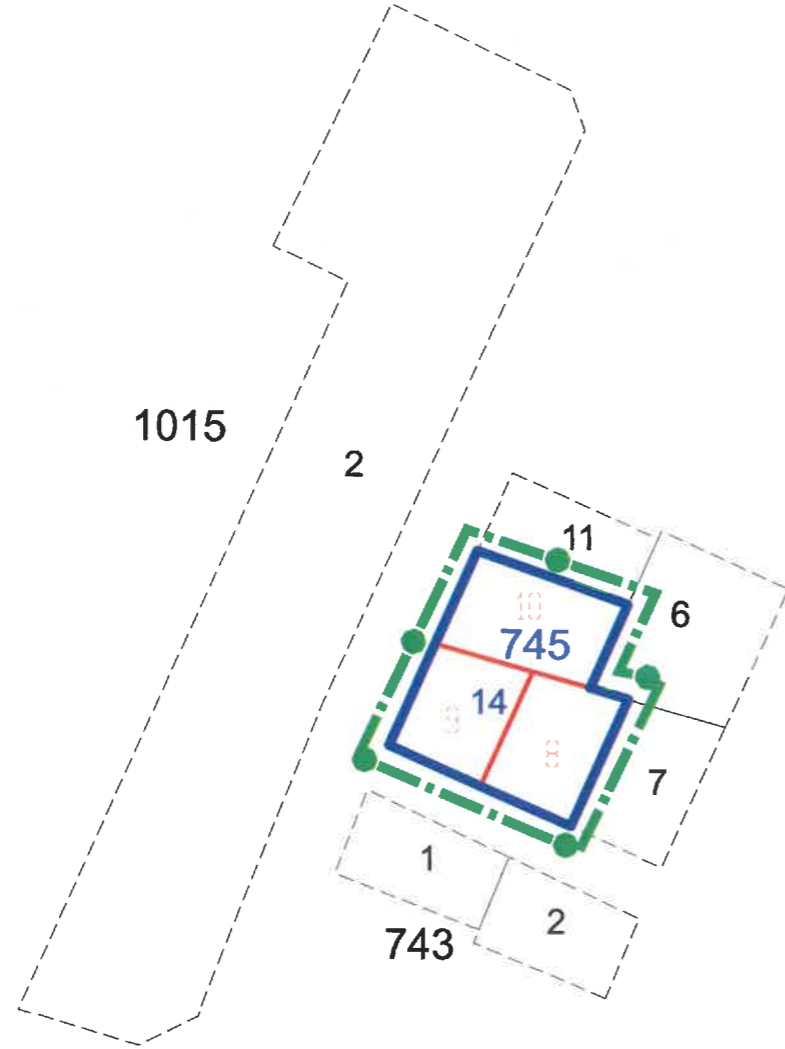

ENCÜMEN KARAR KROKİSİ

İL :GAZİANTEP
İLÇE :İSLAHIYE
MAHALLE :FEVZİÇAKMAK
ADA :745-1020
PARSEL :8,9,10-1

●———● DÜZENLEME SINIRI

Hayri Emre MERMİ
Harita Mühendisi