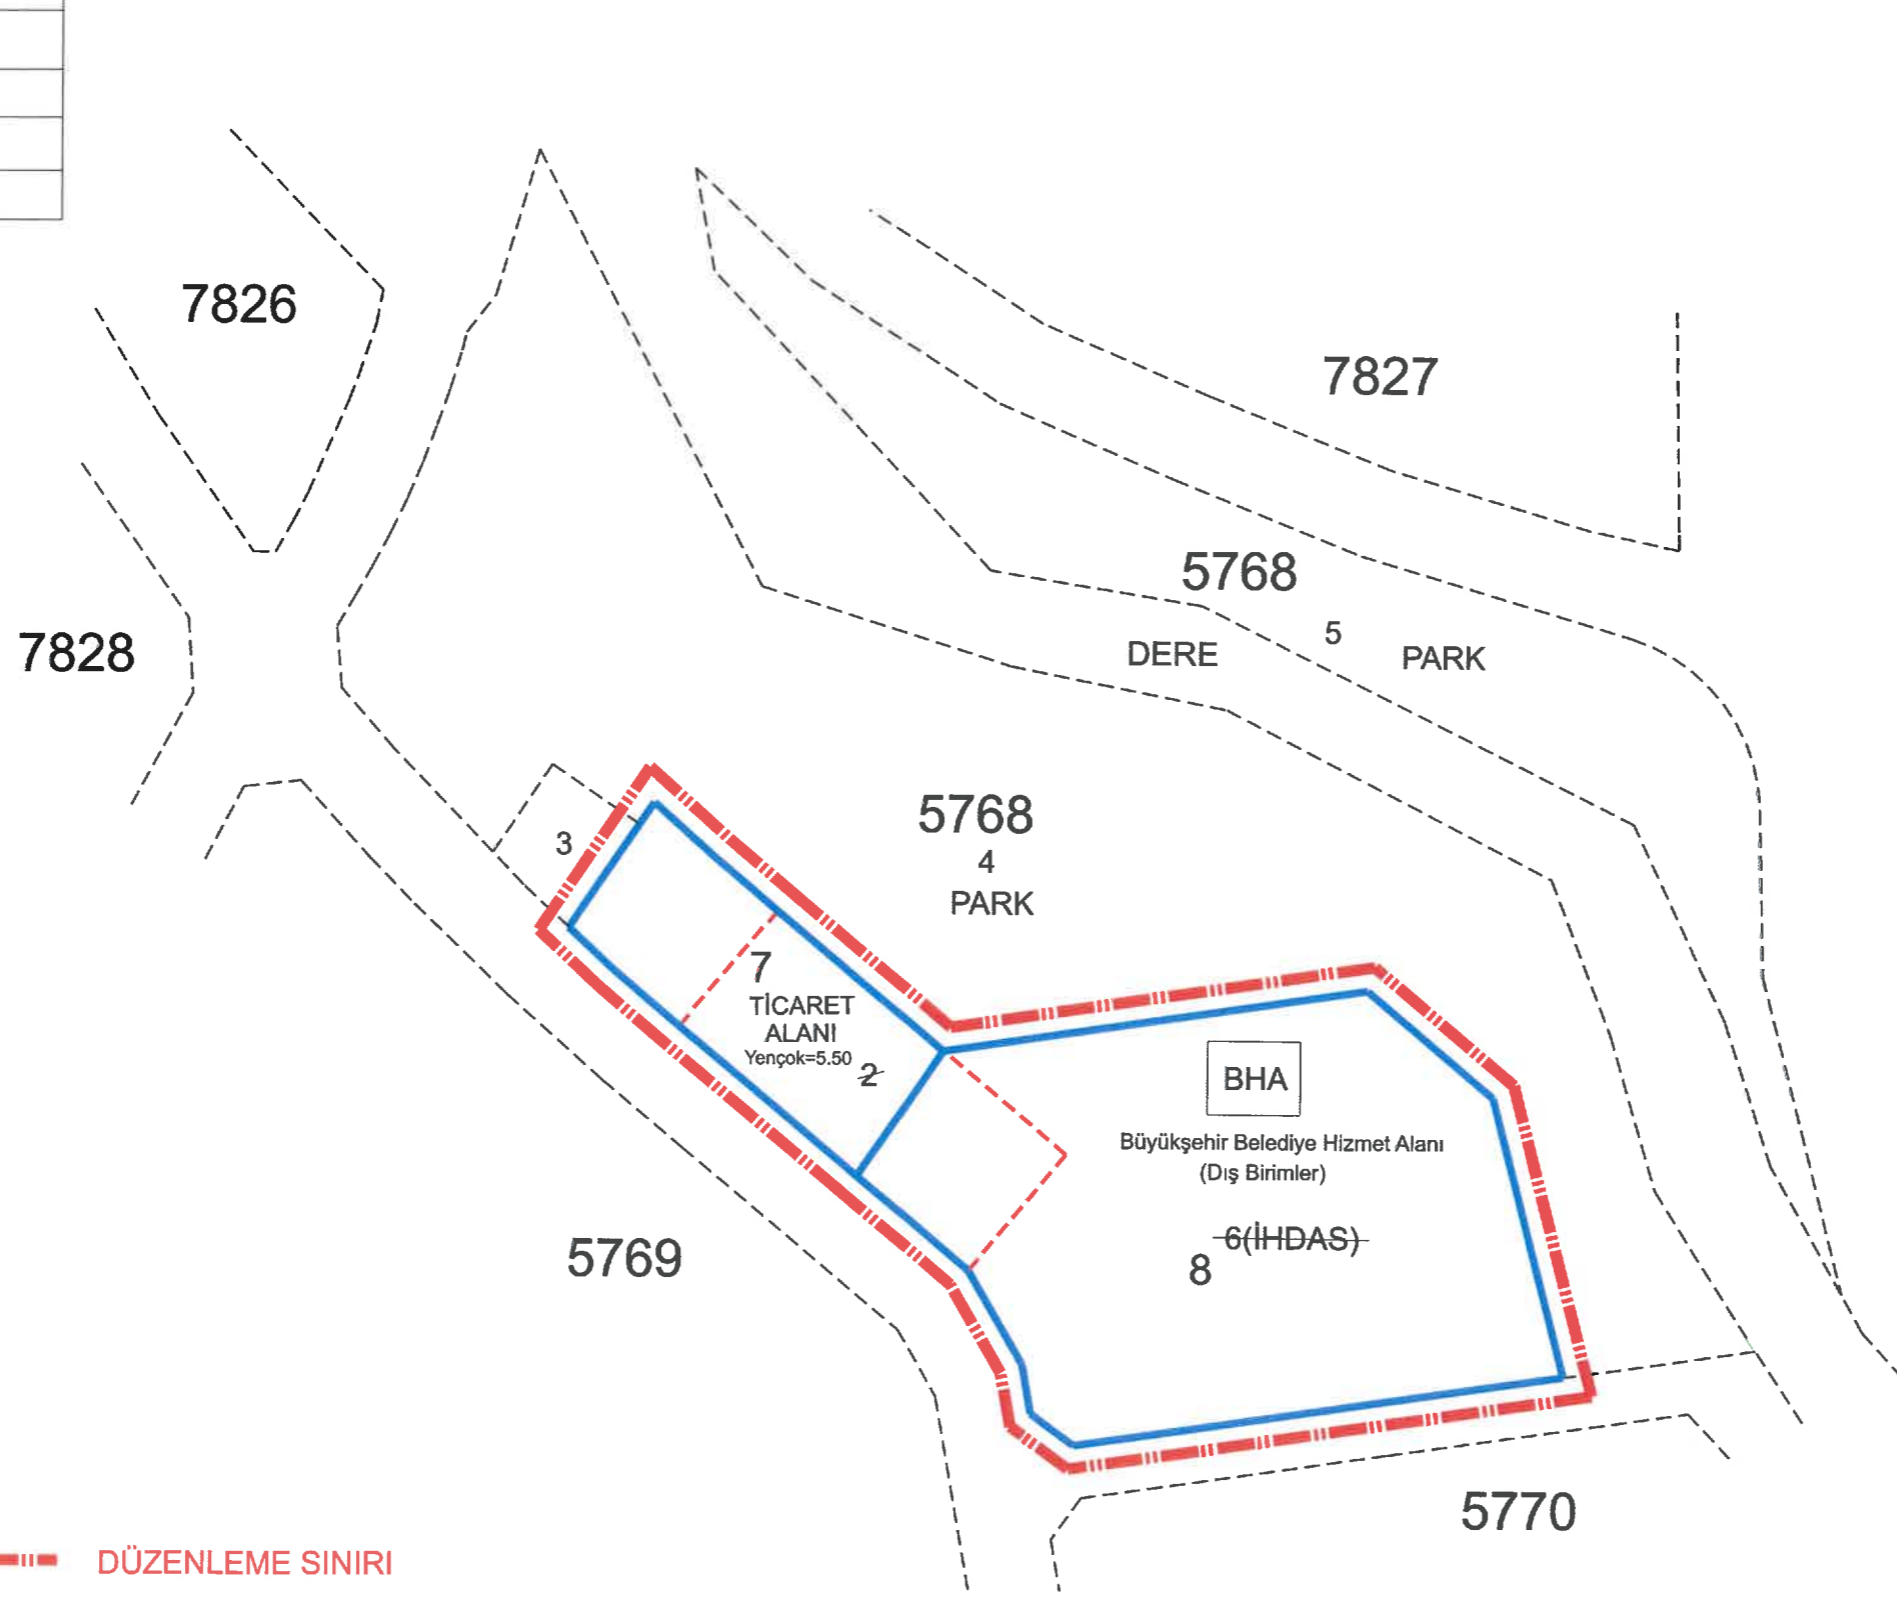

İLİ	GAZİANTEP
İLÇESİ	ŞEHİTKAMİL
MAHALLESİ	15 TEMMUZ
PAFTA NO	N38C17D2C,2D
ADA	5768
PARSEL	2

## ENCÜMEN KARAR KROKİSİ

  
Hayri Emre MERMİ  
Harita Mühendisi