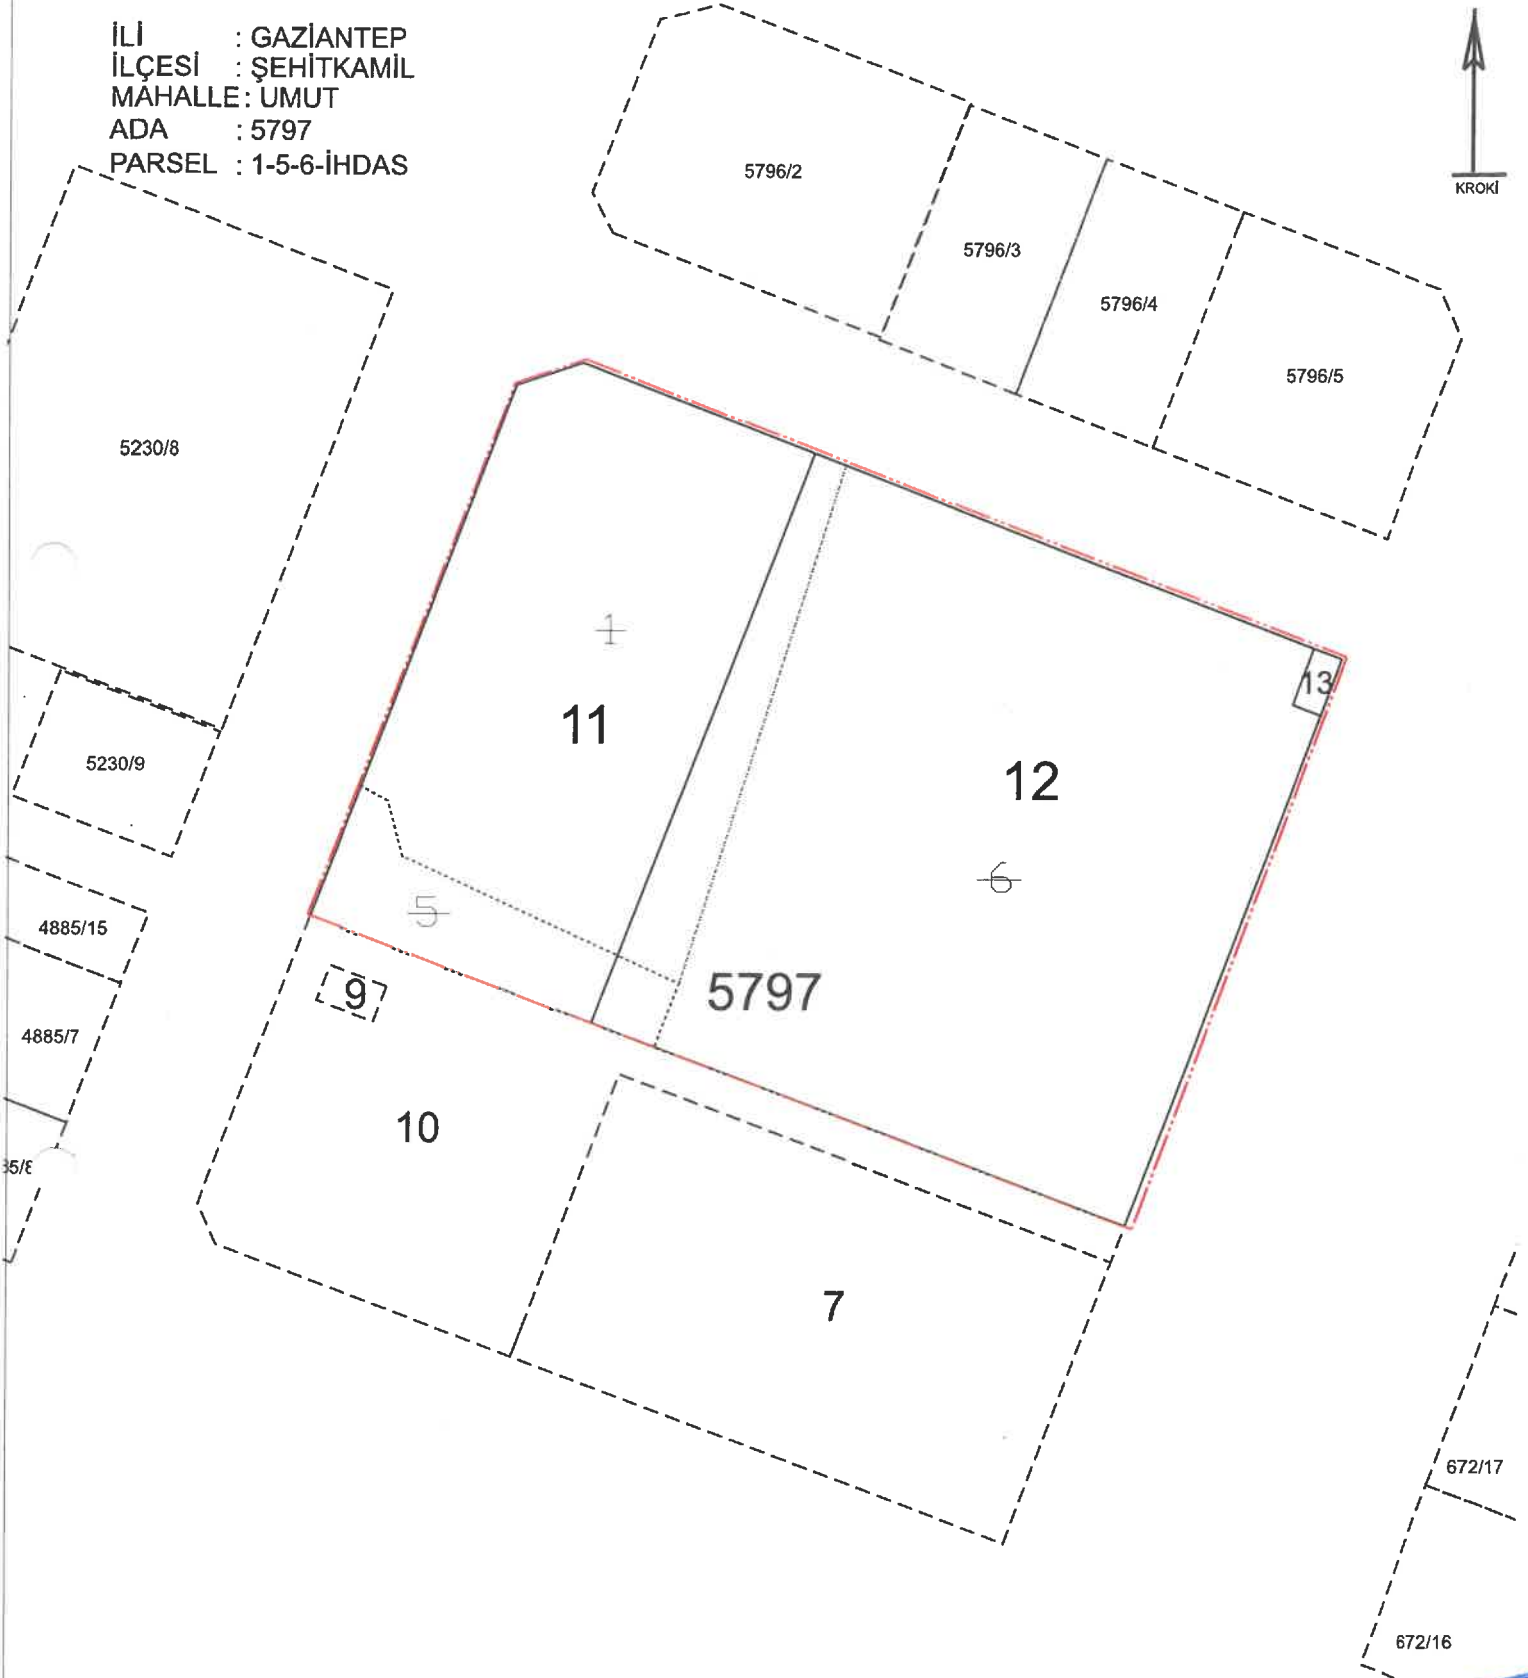

ENCÜMEN KARAR KROKİSİ

İLİ : GAZİANTEP
İLÇESİ : ŞEHİTKAMİL
MAHALLE: UMUT
ADA : 5797
PARSEL : 1-5-6-İHDAS

----- DÜZENLEME SINIRI

Hayri Emre MERMİ
Harita Mühendisi