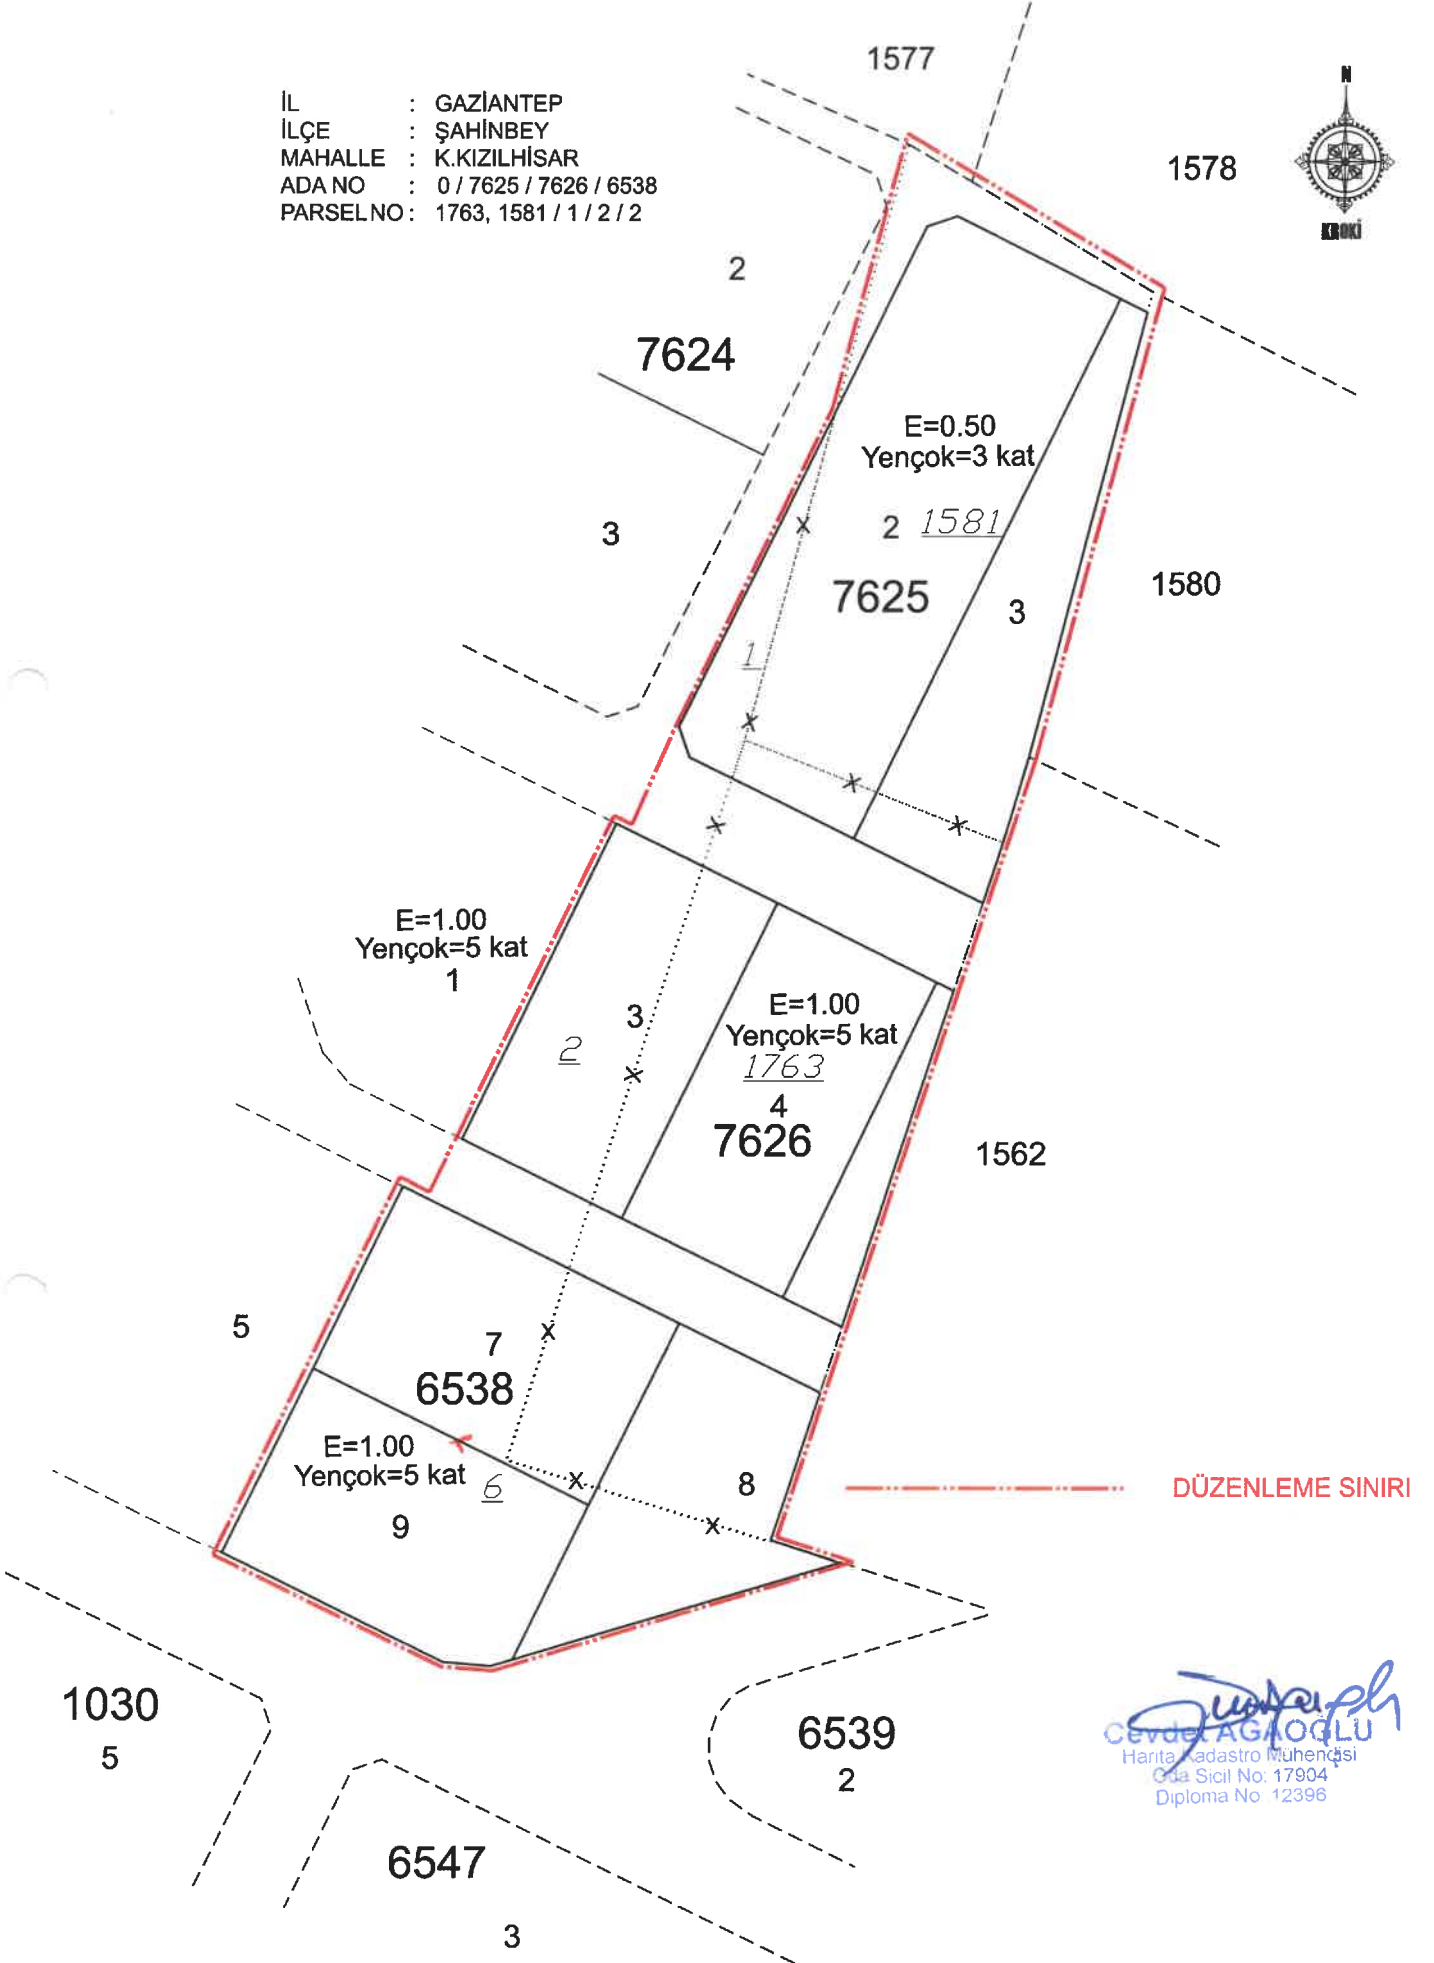

ENCÜMEN KARAR KROKİSİ

İL : GAZİANTEP
İLÇE : ŞAHİNBEY
MAHALLE : K.KIZILHİSAR
ADA NO : 0 / 7625 / 7626 / 6538
PARSELNO : 1763, 1581 / 1 / 2 / 2

DÜZENLEME SINIRI

Ceylan
CEYLAN AĞAĞOĞLU
Harita, Kadastro Mühendisi
Etiler Sicil No: 17904
Diploma No: 12396