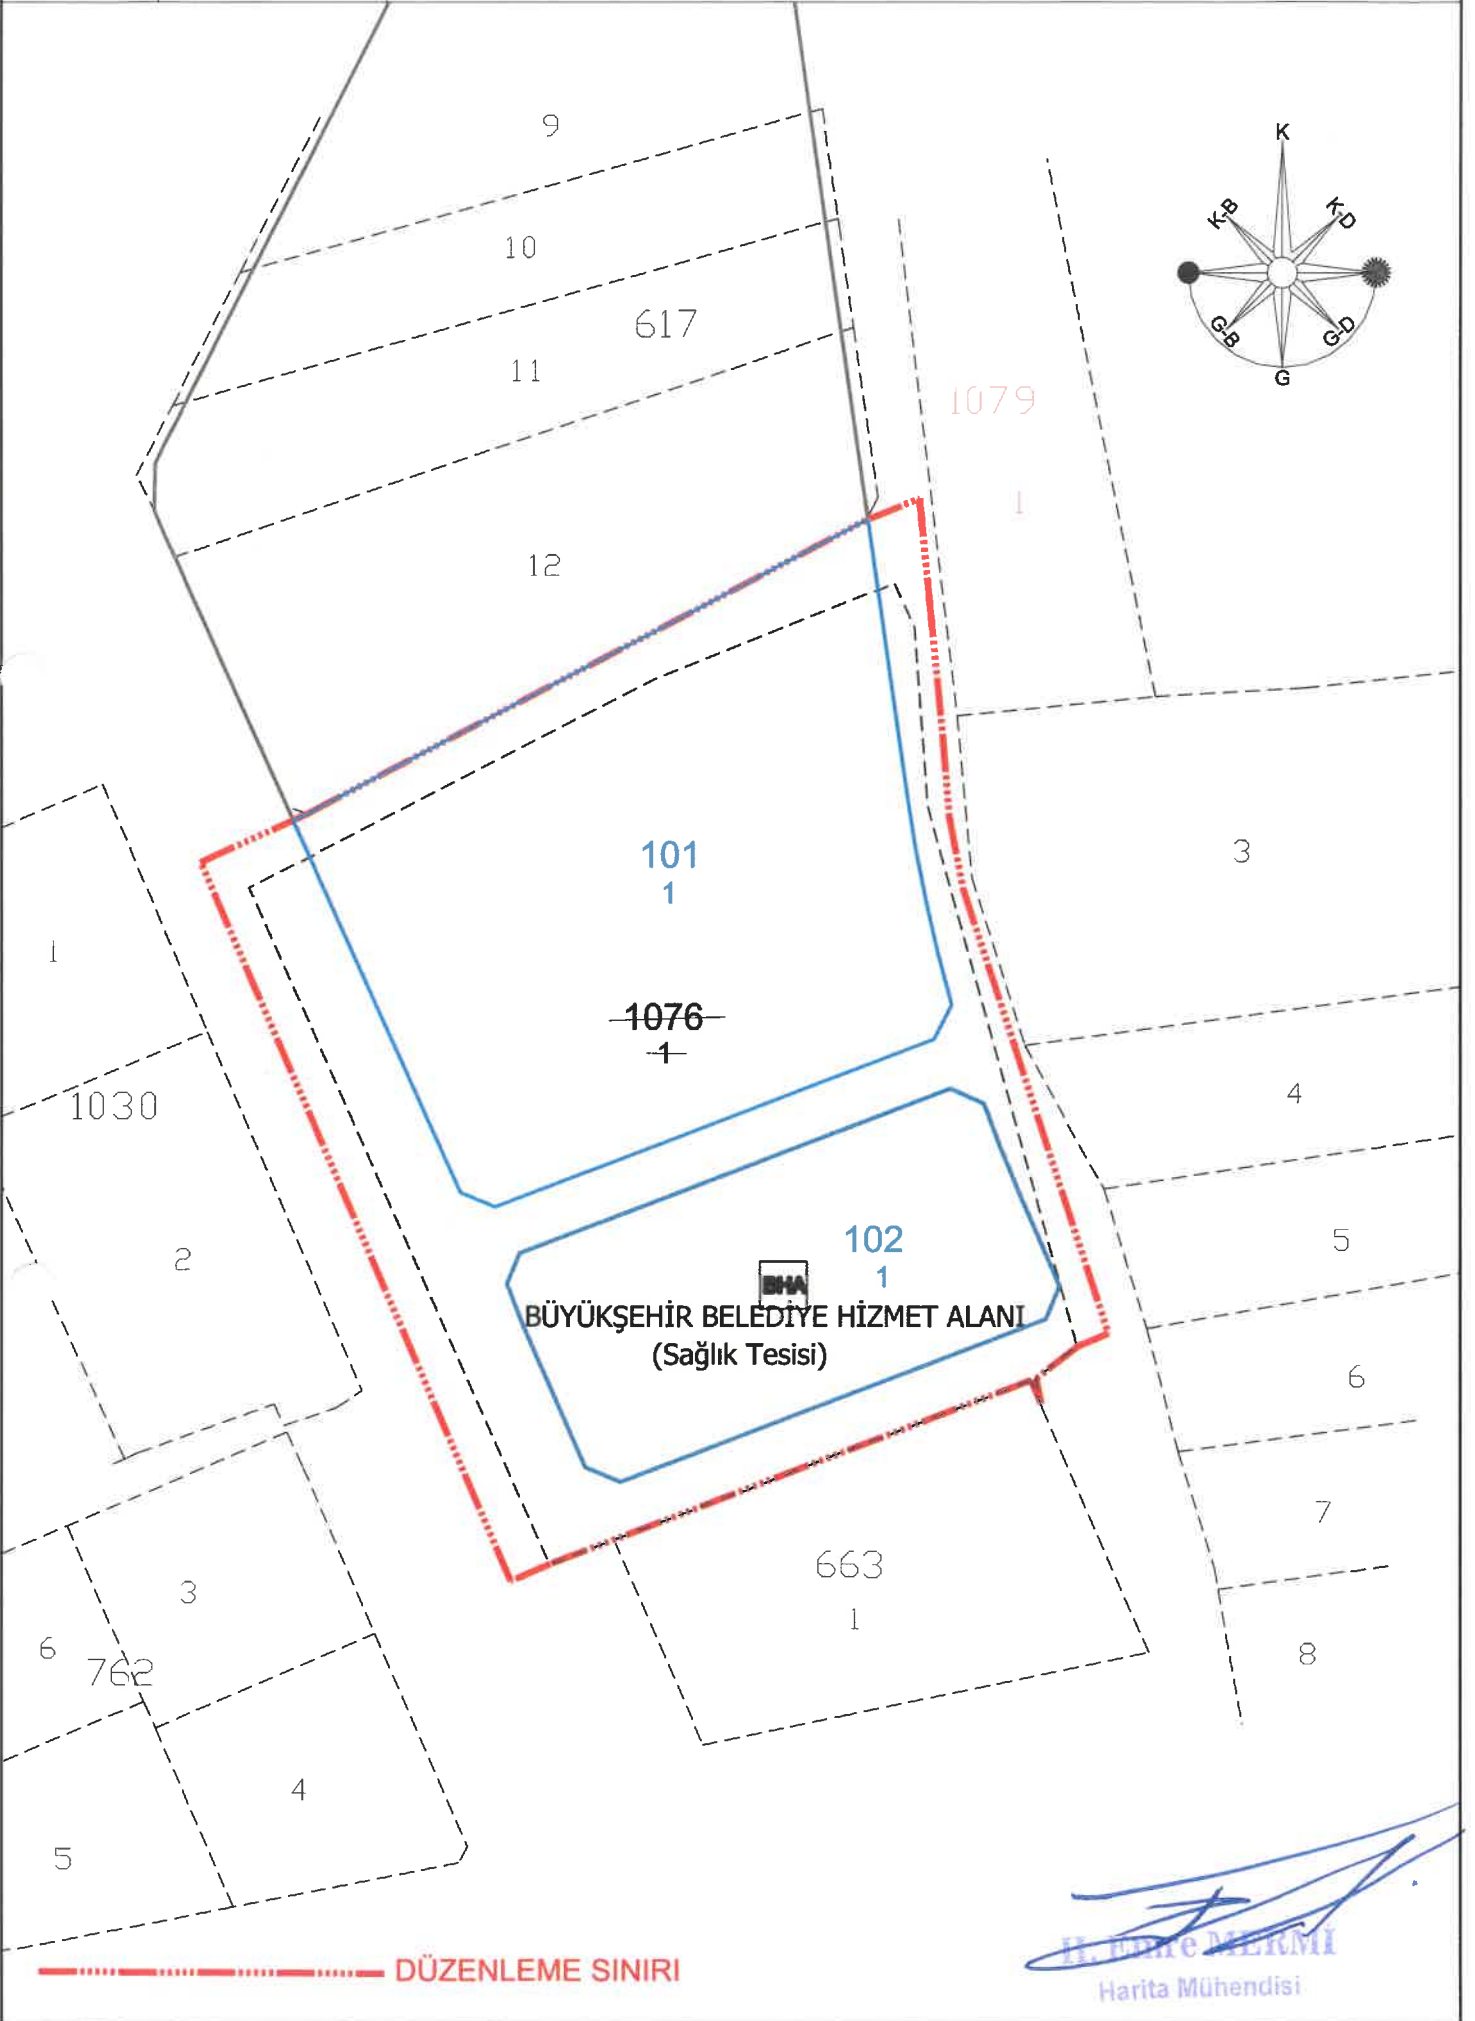

İL	GAZİANTEP
İLÇESİ	OĞUZELİ
MAH/KÖY	ŞAHİNBEY
ADA/PARSEL NO	1076/1

ENCÜMEN KARAR KROKİSİ

DÜZENLEME SINIRI

H. Emine MERMİ
Harita Mühendisi