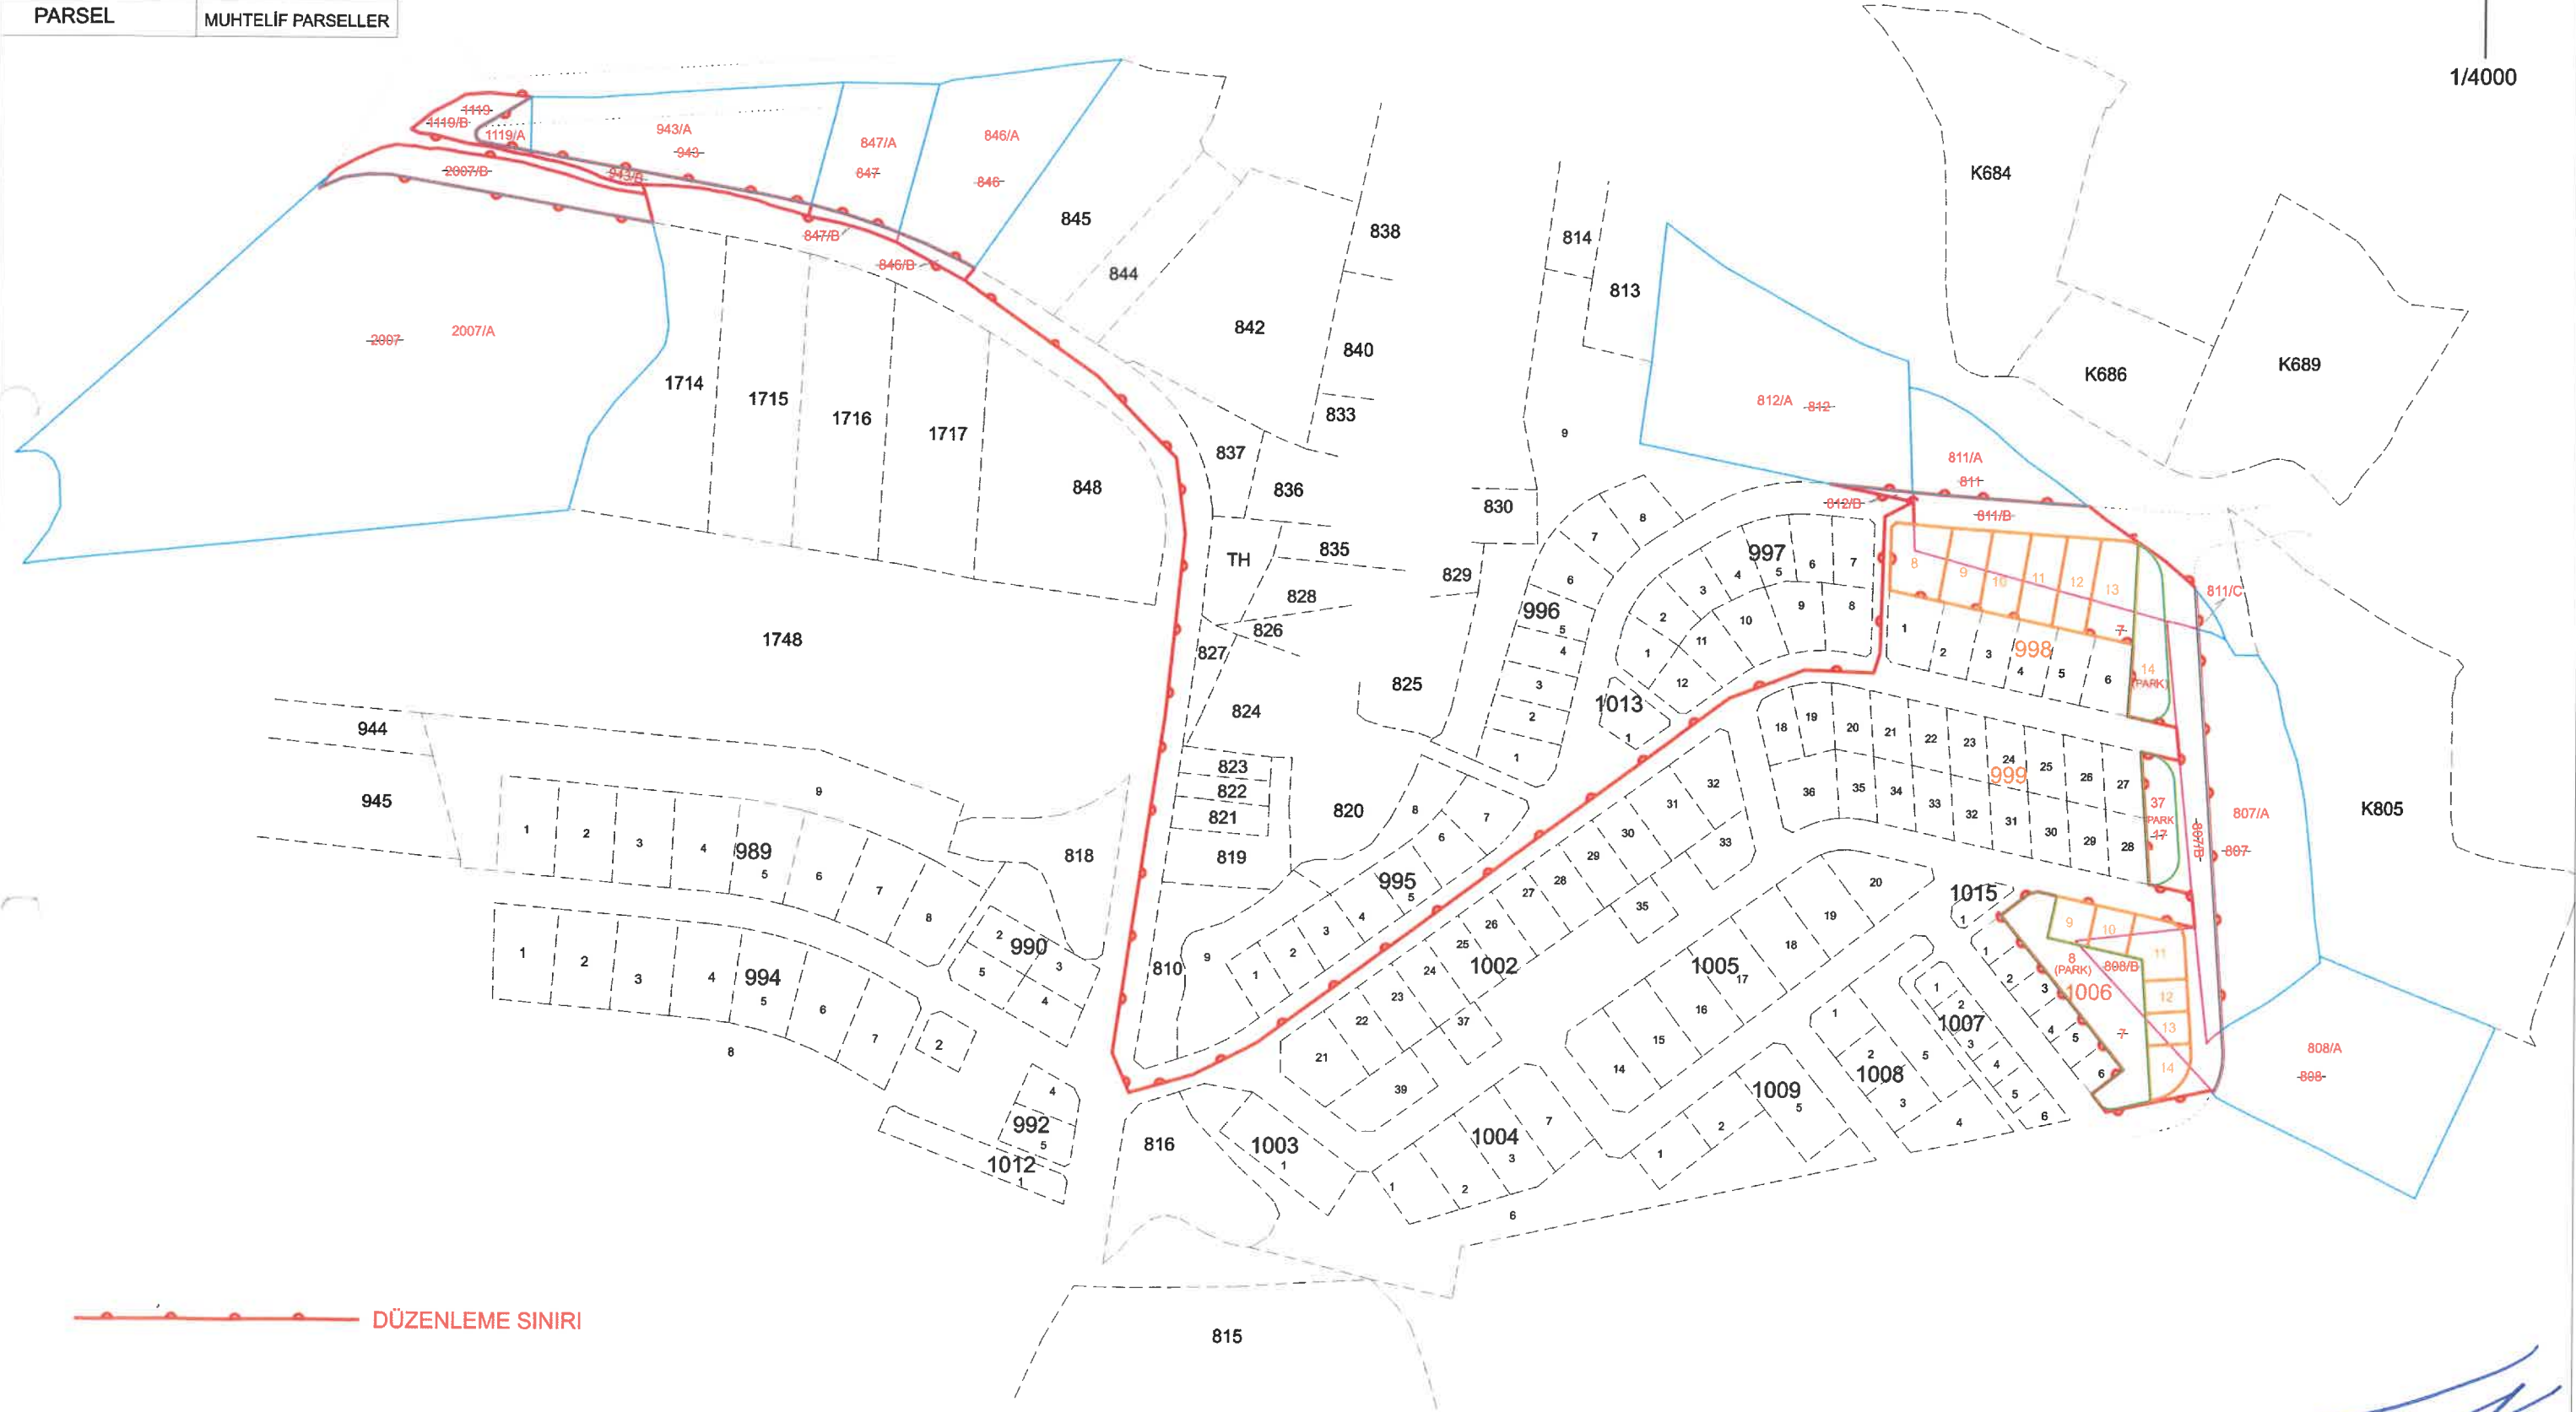

İLİ	GAZİANTEP
İLÇESİ	OĞUZELİ
MAHALLESİ	ÇAYBAŞI
PAFTA NO	N39D21C
ADA	0-988-999-1006
PARSEL	MUHTELİF PARSELLER

ENCÜMEN KARAR KROKİSİ

K
1/4000

DÜZENLEME SINIRI

[Signature]
H. Ümit MERMİ
Harita Mühendisi