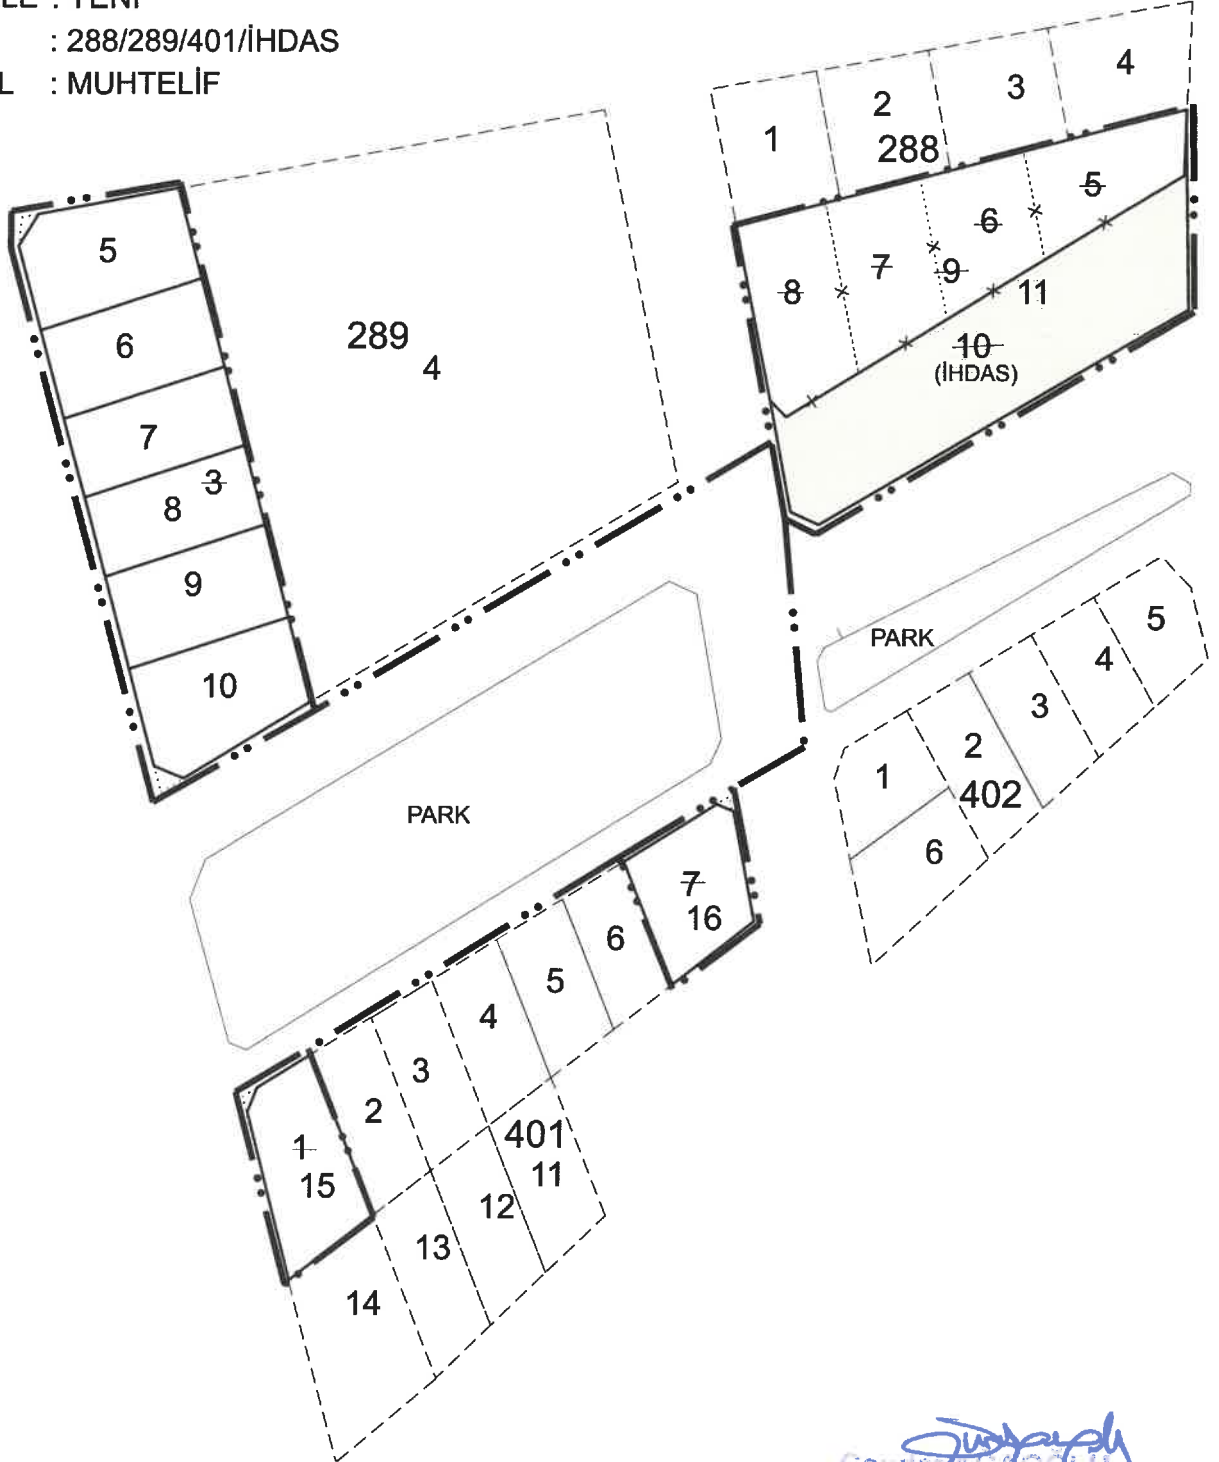

# ENCÜMEN KARAR KROKİSİ

İLİ : GAZİANTEP  
İLÇESİ : NURDAĞI  
MAHALLE : YENİ  
ADA : 288/289/401/İHDAS  
PARSEL : MUHTELİF

— • • — DÜZENLEME SINIRI

*Cevdet AĞAOĞLU*  
Cevdet AĞAOĞLU  
Harita Kadastro Mühendisi  
Özellik No: 17904  
Diploma No: 12395