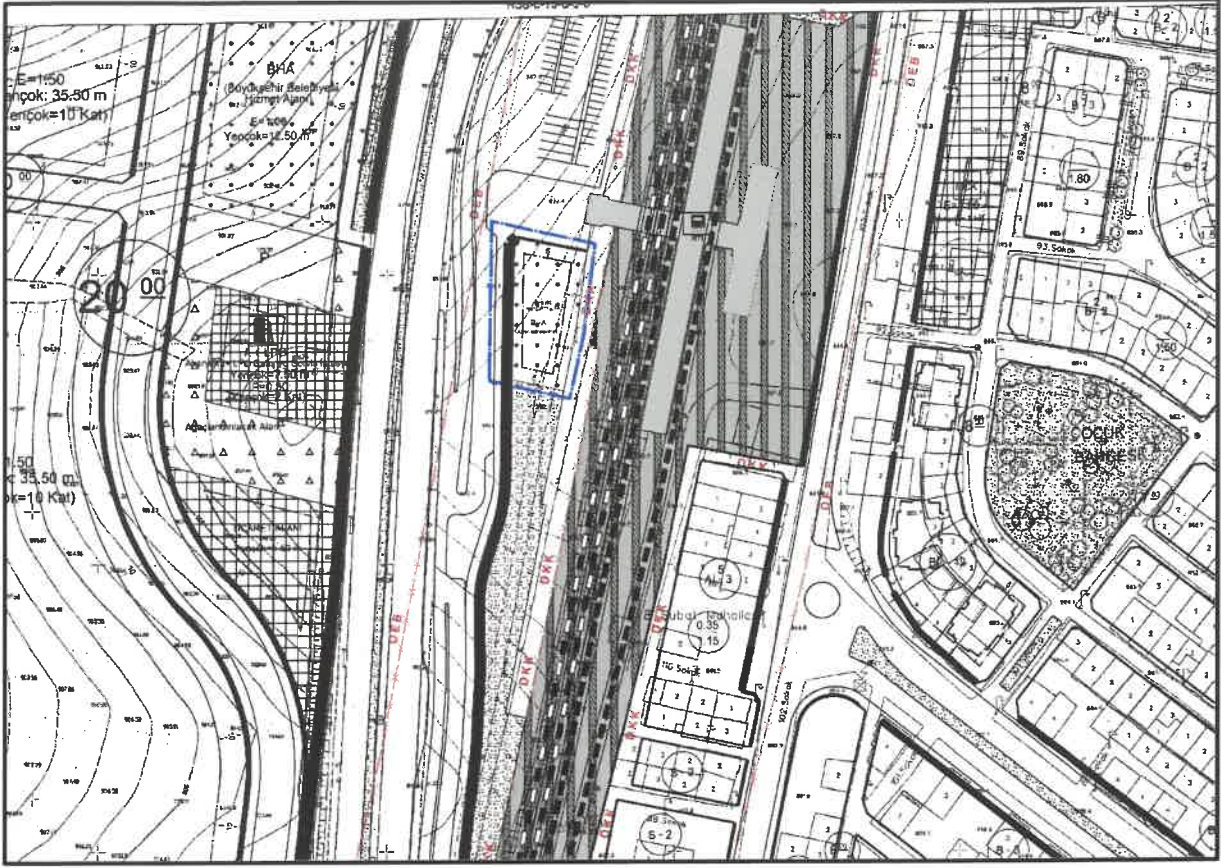

## KONUM

Plan deęişikliğine konu alan Gaziantep ili, Şhitkâmil İlçesi Özgürlük Mahallesi sınırları içerisinde yer almaktadır.

Şekil 1: Planlama Alanı Konumu

55

## MEVCUT PLANDAKİ DURUMU

Şekil 2: Planlama Alanı Mevcut 1/1.000 Uygulama İmar Planı

### PLAN GEREKÇESİ VE PLAN KARARLARI

Şehitkâmil İlçesi Özgürlük Mahallesi N38c-18a-2b uygulama imar paftasında plan değişikliğine konu alan 1/1000 Ölçekli Uygulama İmar Planında Belediye Hizmet Alanı(Büyükşehir Belediye Hizmet Alanı-Hizmet Birimleri) olarak görülmektedir. Plan değişikliğine konu alanda GAZİRAY Banliyö Hattını kullanan yolcuların günübirlik ihtiyaçlarını karşılayabilmek amacıyla Ticaret Alanı şeklinde uygulama imar plan değişikliği hazırlanmıştır.