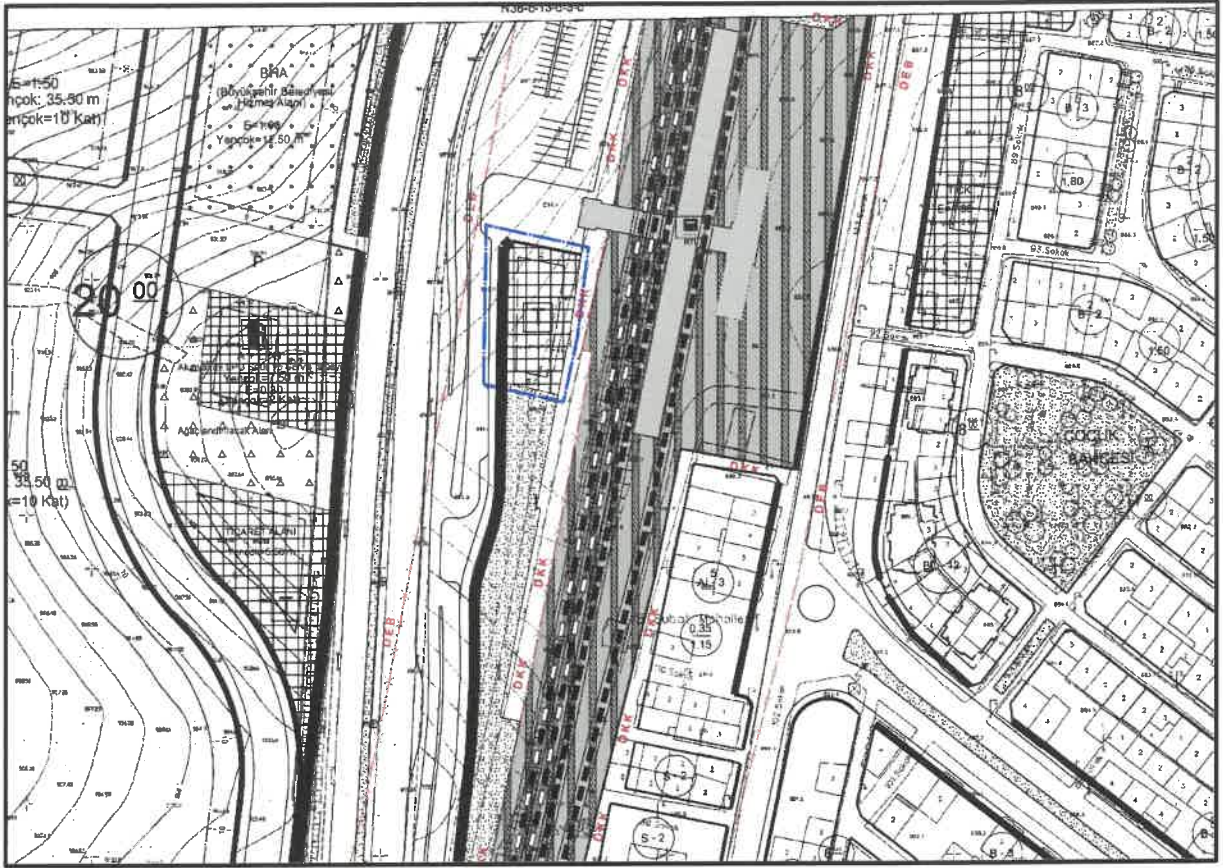

Şekil 3: Planlama Alanı Öneri 1/1000 Uygulama İmar Planı

1/1000 ÖLÇEKLİ UYGULAMA İMAR PLANI PLAN UYGULAMA HÜKÜMLERİ

- 1-) PLANLAMA ALANINDA 1/1000 ÖLÇEKLİ UYGULAMA İMAR PLANINA DAYALI PARSELASYON PLANI ONANMADAN UYGULAMA YAPILMAZ.
- 2-) DEMİRYOLU ETKİLEŞİM BANDI İÇERİSİNDE KALAN ALANLARDA YAPILACAK İMAR PLANI DEĞİŞİKLİĞİ, İMAR UYGULAMASI, ALTYAPI, HER TÜRLÜ KAZI, SONDAJ VE İNŞAAT UYGULAMALARINDAN ÖNCE GAZİANTEP BÜYÜKŞEHİR BELEDİYESİ ULAŞIM DAİRESİ BAŞKANLIĞI'NIN GÖRÜŞÜ ALINACAKTIR. BU GÖRÜŞÜN ALINABİLMESİ İÇİN;
  - 2-A) ÜNİVERSİTELERİN İLGİLİ BİRİMLERİNE ONAYLI GAZİRAY ETKİLEŞİM RAPORU,
  - 2-B) İLGİLİSİ TARAFINDAN ZEMİN ETÜT (VERİ) RAPORU,HAZIRLATILARAK ULAŞIM DAİRE BAŞKANLIĞINA TESLİM EDİLMELİDİR.
- 3-) SÖZ KONUSU RAPORLARIN İLGİLİ BELEDİYE VASİTASIYLA ULAŞIM DAİRESİ BAŞKANLIĞINA İLETİLMESİ GEREKMEKTEDİR.
- 4-) BU PLAN, PLAN AÇIKLAMA RAPORU İLE BİR BÜTÜNDÜR.
- 5-) BELİRTİLMİYEN HUSUSLARDA 3194 SAYILI İMAR KANUNU, BU KANUNA GÖRE ÇIKARILAN YÖNETMELİKLER HÜKÜMLERİ VE GAZİANTEP BÜYÜKŞEHİR BELEDİYESİ İMAR YÖNETMELİĞİ HÜKÜMLERİNE UYULACAKTIR.

İsmail YETMEZ

Şehir Plancısı

Bülent ÇEKİLMEZ

Şehir Plancısı