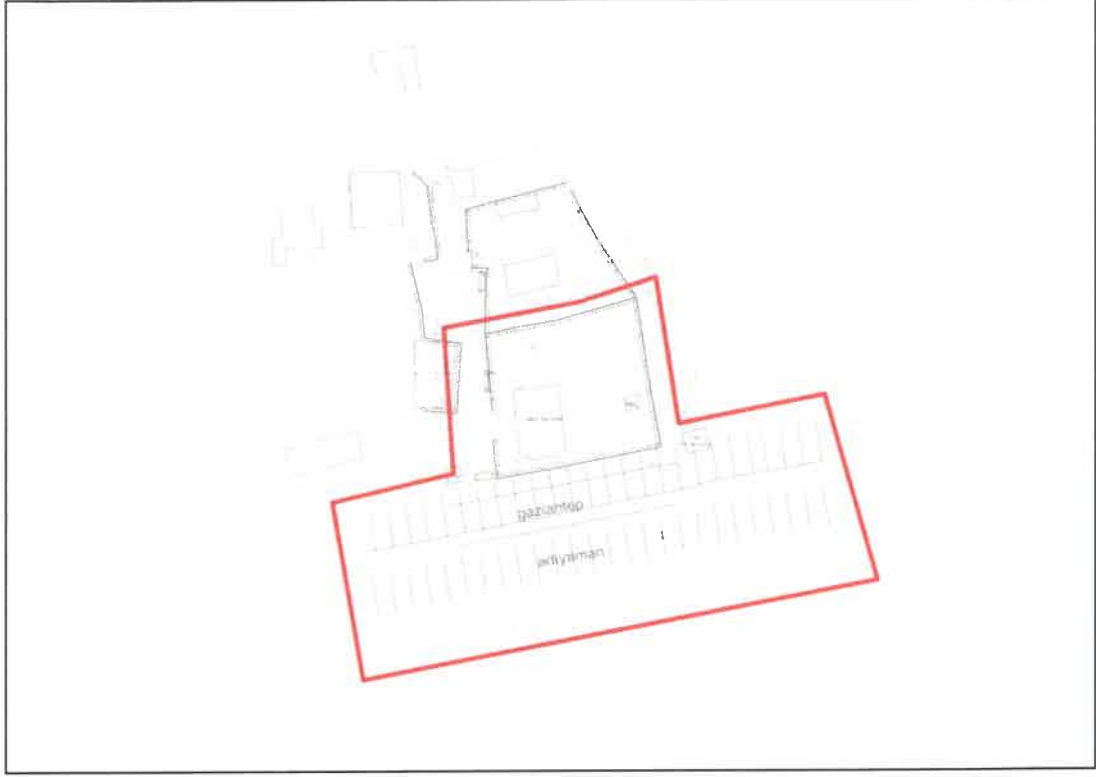

ARABAN İLÇESİ GELİNBUĞDAY MAHALLESİ
İBADET (CAMİ) ALANI
1/1000 ÖLÇEKLİ UYGULAMA İMAR PLANI
PLAN AÇIKLAMA RAPORU

İÇİNDEKİLER

1.PLANLANA ALANININ KONUMU	2
2.YÜRÜRLÜKTE OLAN PLANDAKİ DURUMU	3
2.1.1/1000 ÖLÇEKLİ UYGULAMA İMAR PLANI	3
3.PLAN GEREKÇESİ VE PLAN KARARLARI	3
4.ÖNERİ İMAR PLANI VE PLAN NOTLARI	4

ŞEKİLLER LİSTESİ

Şekil 1: Planlama Alanının Konumu	2
Şekil 2: Mevcut 1/1000 Ölçekli uygulama İmar Planı	3
Şekil 3: Öneri 1/1000 Ölçekli Uygulama İmar Planı.....	4

1. PLANLANA ALANININ KONUMU

Planlama alanı Araban İlçesi Gelinbuğday Mahallesi sınırları içerisinde Gelinbuğday İlkokulunun doğusunda, Gaziantep-Adıyaman Yolunun kuzeyinde yer almaktadır.

Şekil 1: Planlama Alanının Konumu

✓

[Handwritten signature]

2. YÜRÜRLÜKTE OLAN PLANDAKİ DURUMU

2.1. 1/1000 ÖLÇEKLİ UYGULAMA İMAR PLANI

Planlama alanı mevcut 1/1000 ölçekli uygulama imar planında plansız alan olarak görülmektedir.

Şekil 2: Mevcut 1/1000 Ölçekli uygulama İmar Planı

3. PLAN GEREKÇESİ VE PLAN KARARLARI

Bölge halkının ibadet faaliyetlerini gerçekleştirebilmesi ve dini hizmetlerden faydalanabilmesi amacıyla ibadet (cami) alanı imar planı hazırlanmıştır.