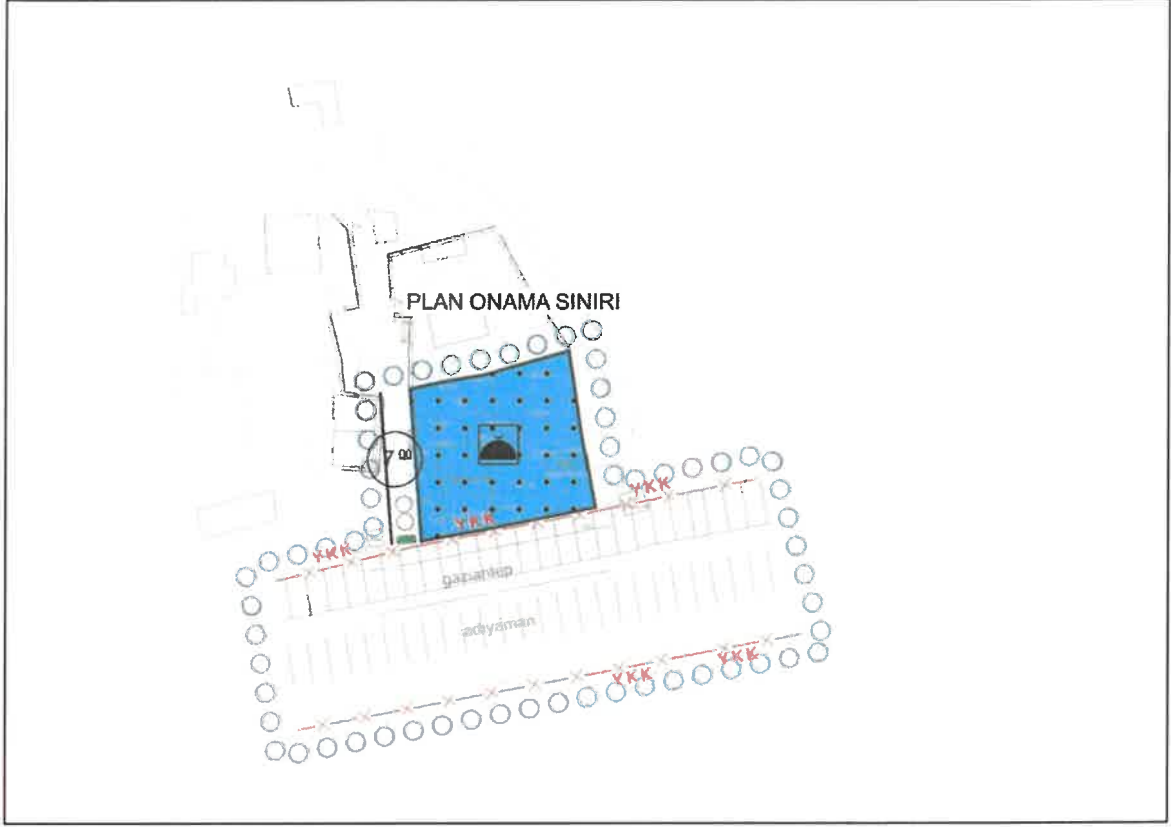

ŞEKİLLER LİSTESİ

Şekil 1: Planlama Alanının Konumu	2
Şekil 2: Mevcut 1/1000 Ölçekli uygulama İmar Planı	3
Şekil 3: Öneri 1/1000 Ölçekli Uygulama İmar Planı.....	4

1. PLANLANA ALANININ KONUMU

Planlama alanı Araban İlçesi Gelinbuğday Mahallesi sınırları içerisinde Gelinbuğday İlkokulunun doğusunda, Gaziantep-Adıyaman Yolunun kuzeyinde yer almaktadır.

Şekil 1: Planlama Alanının Konumu

✓

[Handwritten signature]

2. YÜRÜRLÜKTE OLAN PLANDAKİ DURUMU

2.1. 1/1000 ÖLÇEKLİ UYGULAMA İMAR PLANI

Planlama alanı mevcut 1/1000 ölçekli uygulama imar planında plansız alan olarak görülmektedir.

Şekil 2: Mevcut 1/1000 Ölçekli uygulama İmar Planı

3. PLAN GEREKÇESİ VE PLAN KARARLARI

Bölge halkının ibadet faaliyetlerini gerçekleştirebilmesi ve dini hizmetlerden faydalanabilmesi amacıyla ibadet (cami) alanı imar planı hazırlanmıştır.

↙

↘

4. ÖNERİ İMAR PLANI VE PLAN NOTLARI

Şekil 3: Öneri 1/1000 Ölçekli Uygulama İmar Planı

Plan Notları

1. PLANLAMA ALANINDA 1/1000 ÖLÇEKLİ UYGULAMA İMAR PLANINA DAYALI PARSELASYON PLANI ONANMADAN UYGULAMA YAPILAMAZ.
2. BU PLAN, PLAN AÇIKLAMA RAPORU İLE BİR BÜTÜNDÜR.
3. BELİRTİLMEMEYEN HUSUSLARDA 3194 SAYILI İMAR KANUNU İLE BU KANUNA GÖRE ÇIKARILAN YÖNETMELİKLERİN VE GAZİANTEP BÜYÜKŞEHİR BELEDİYESİ İMAR YÖNETMELİĞİNİN HÜKÜMLERİNE UYULACAKTIR.