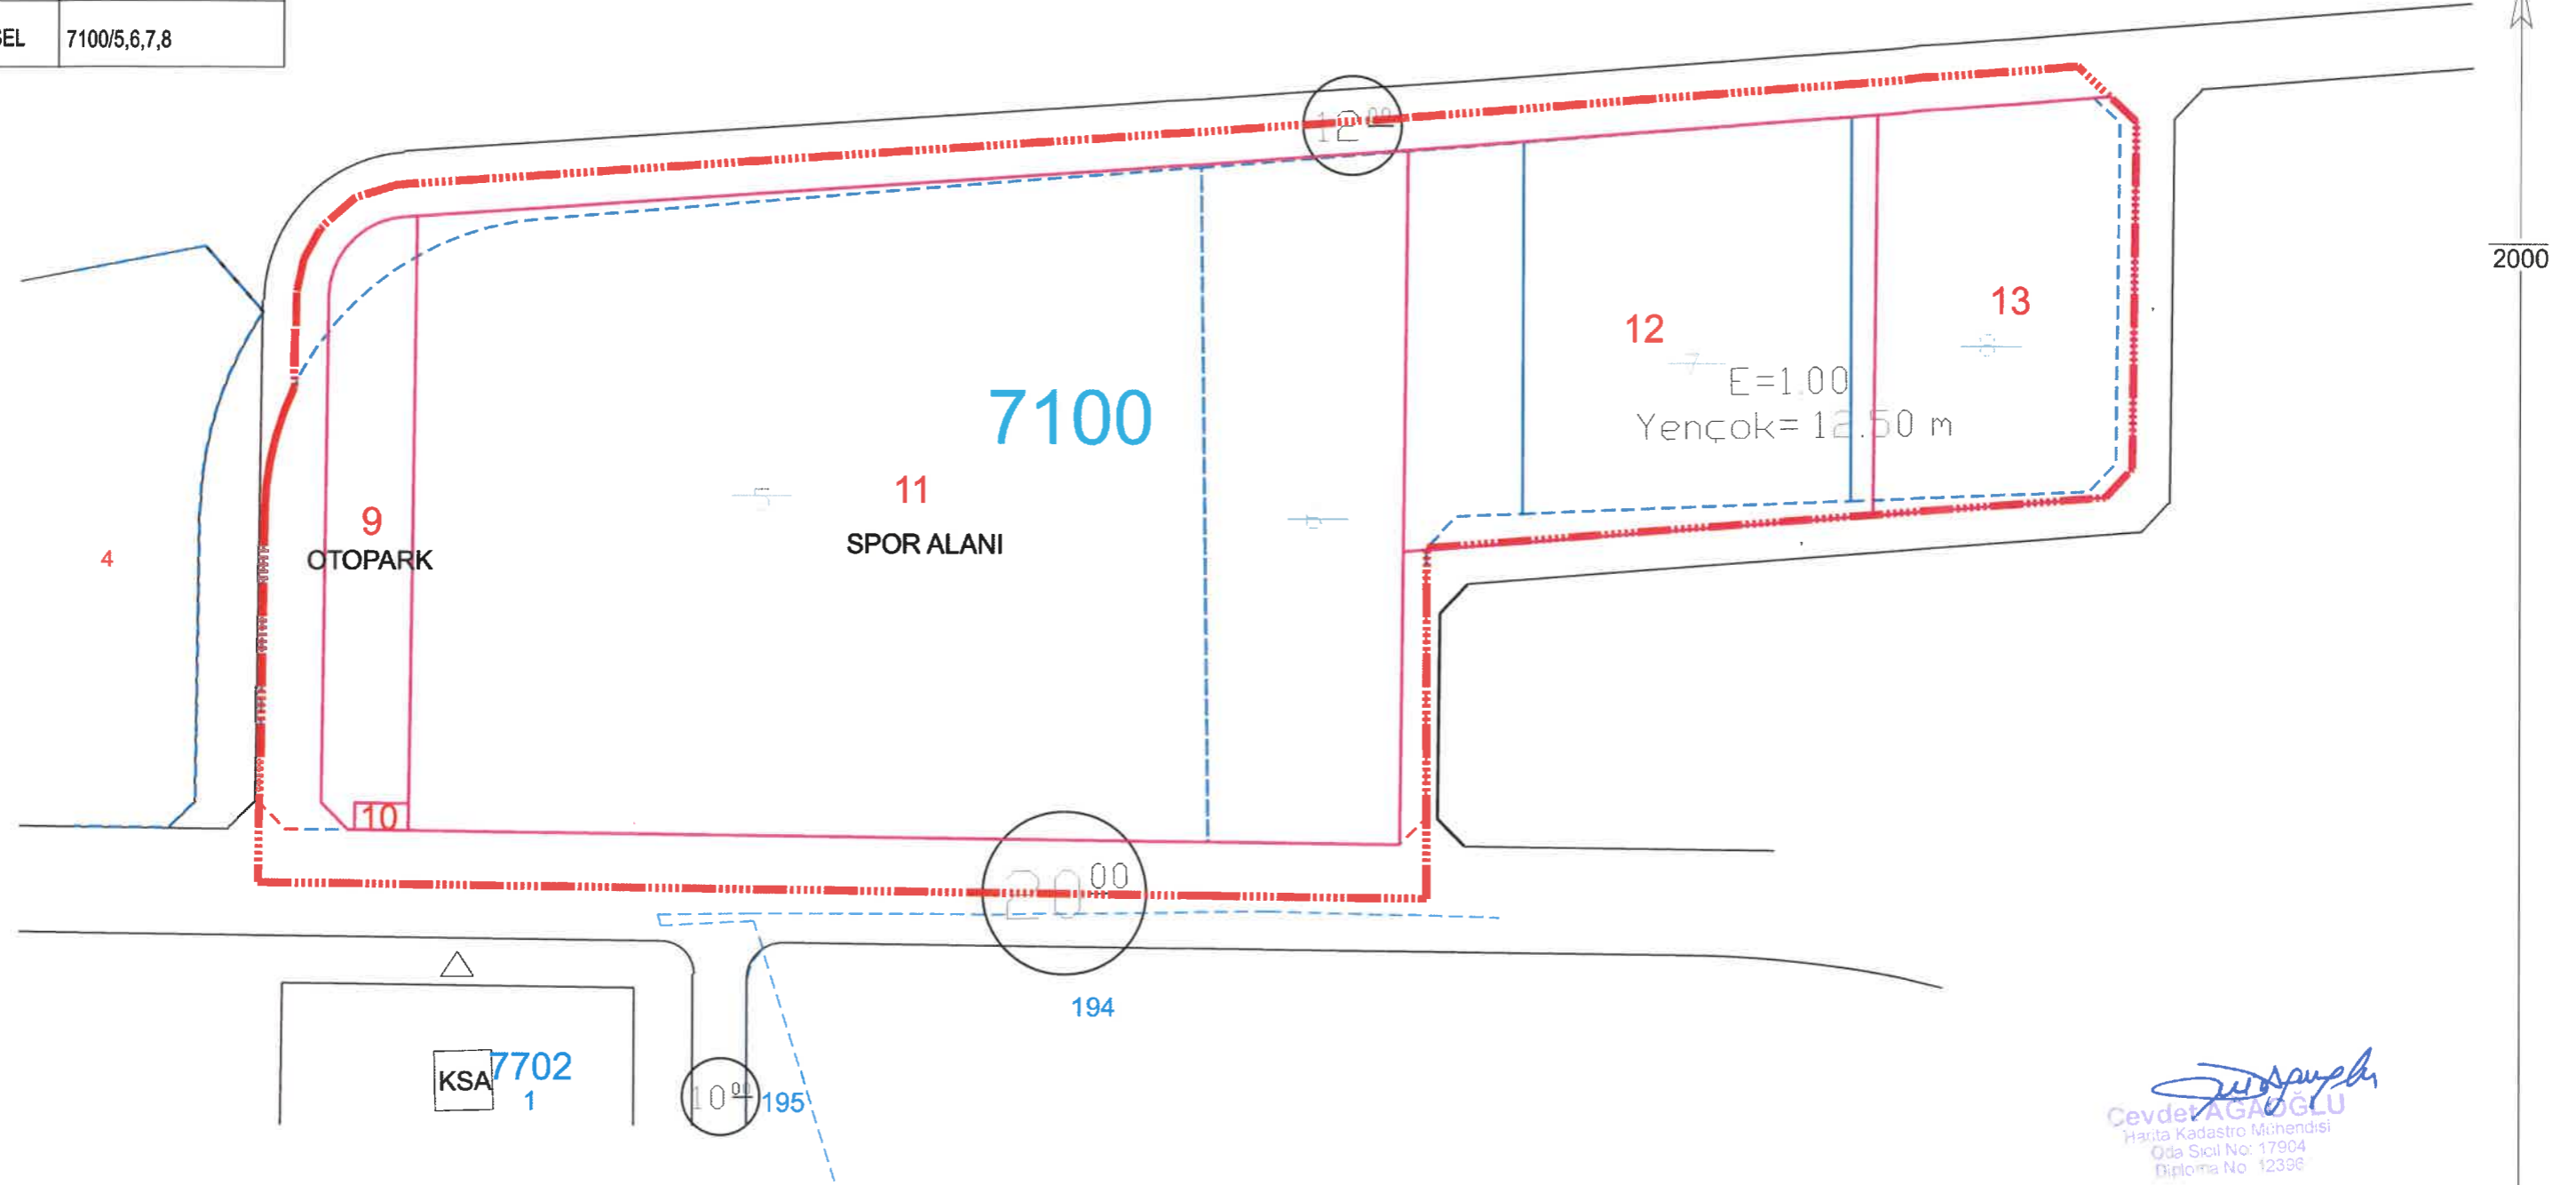

İLİ	GAZİANTEP
İLÇESİ	ŞAHİNBEY
MAHALLESİ	YEŞİLKENT
PAFTA NO	N38-C-24-D-1-C
ADA/PARSEL	7100/5,6,7,8

ENCÜMEN KARAR KROKİSİ

----- DÜZENLEME SINIRI