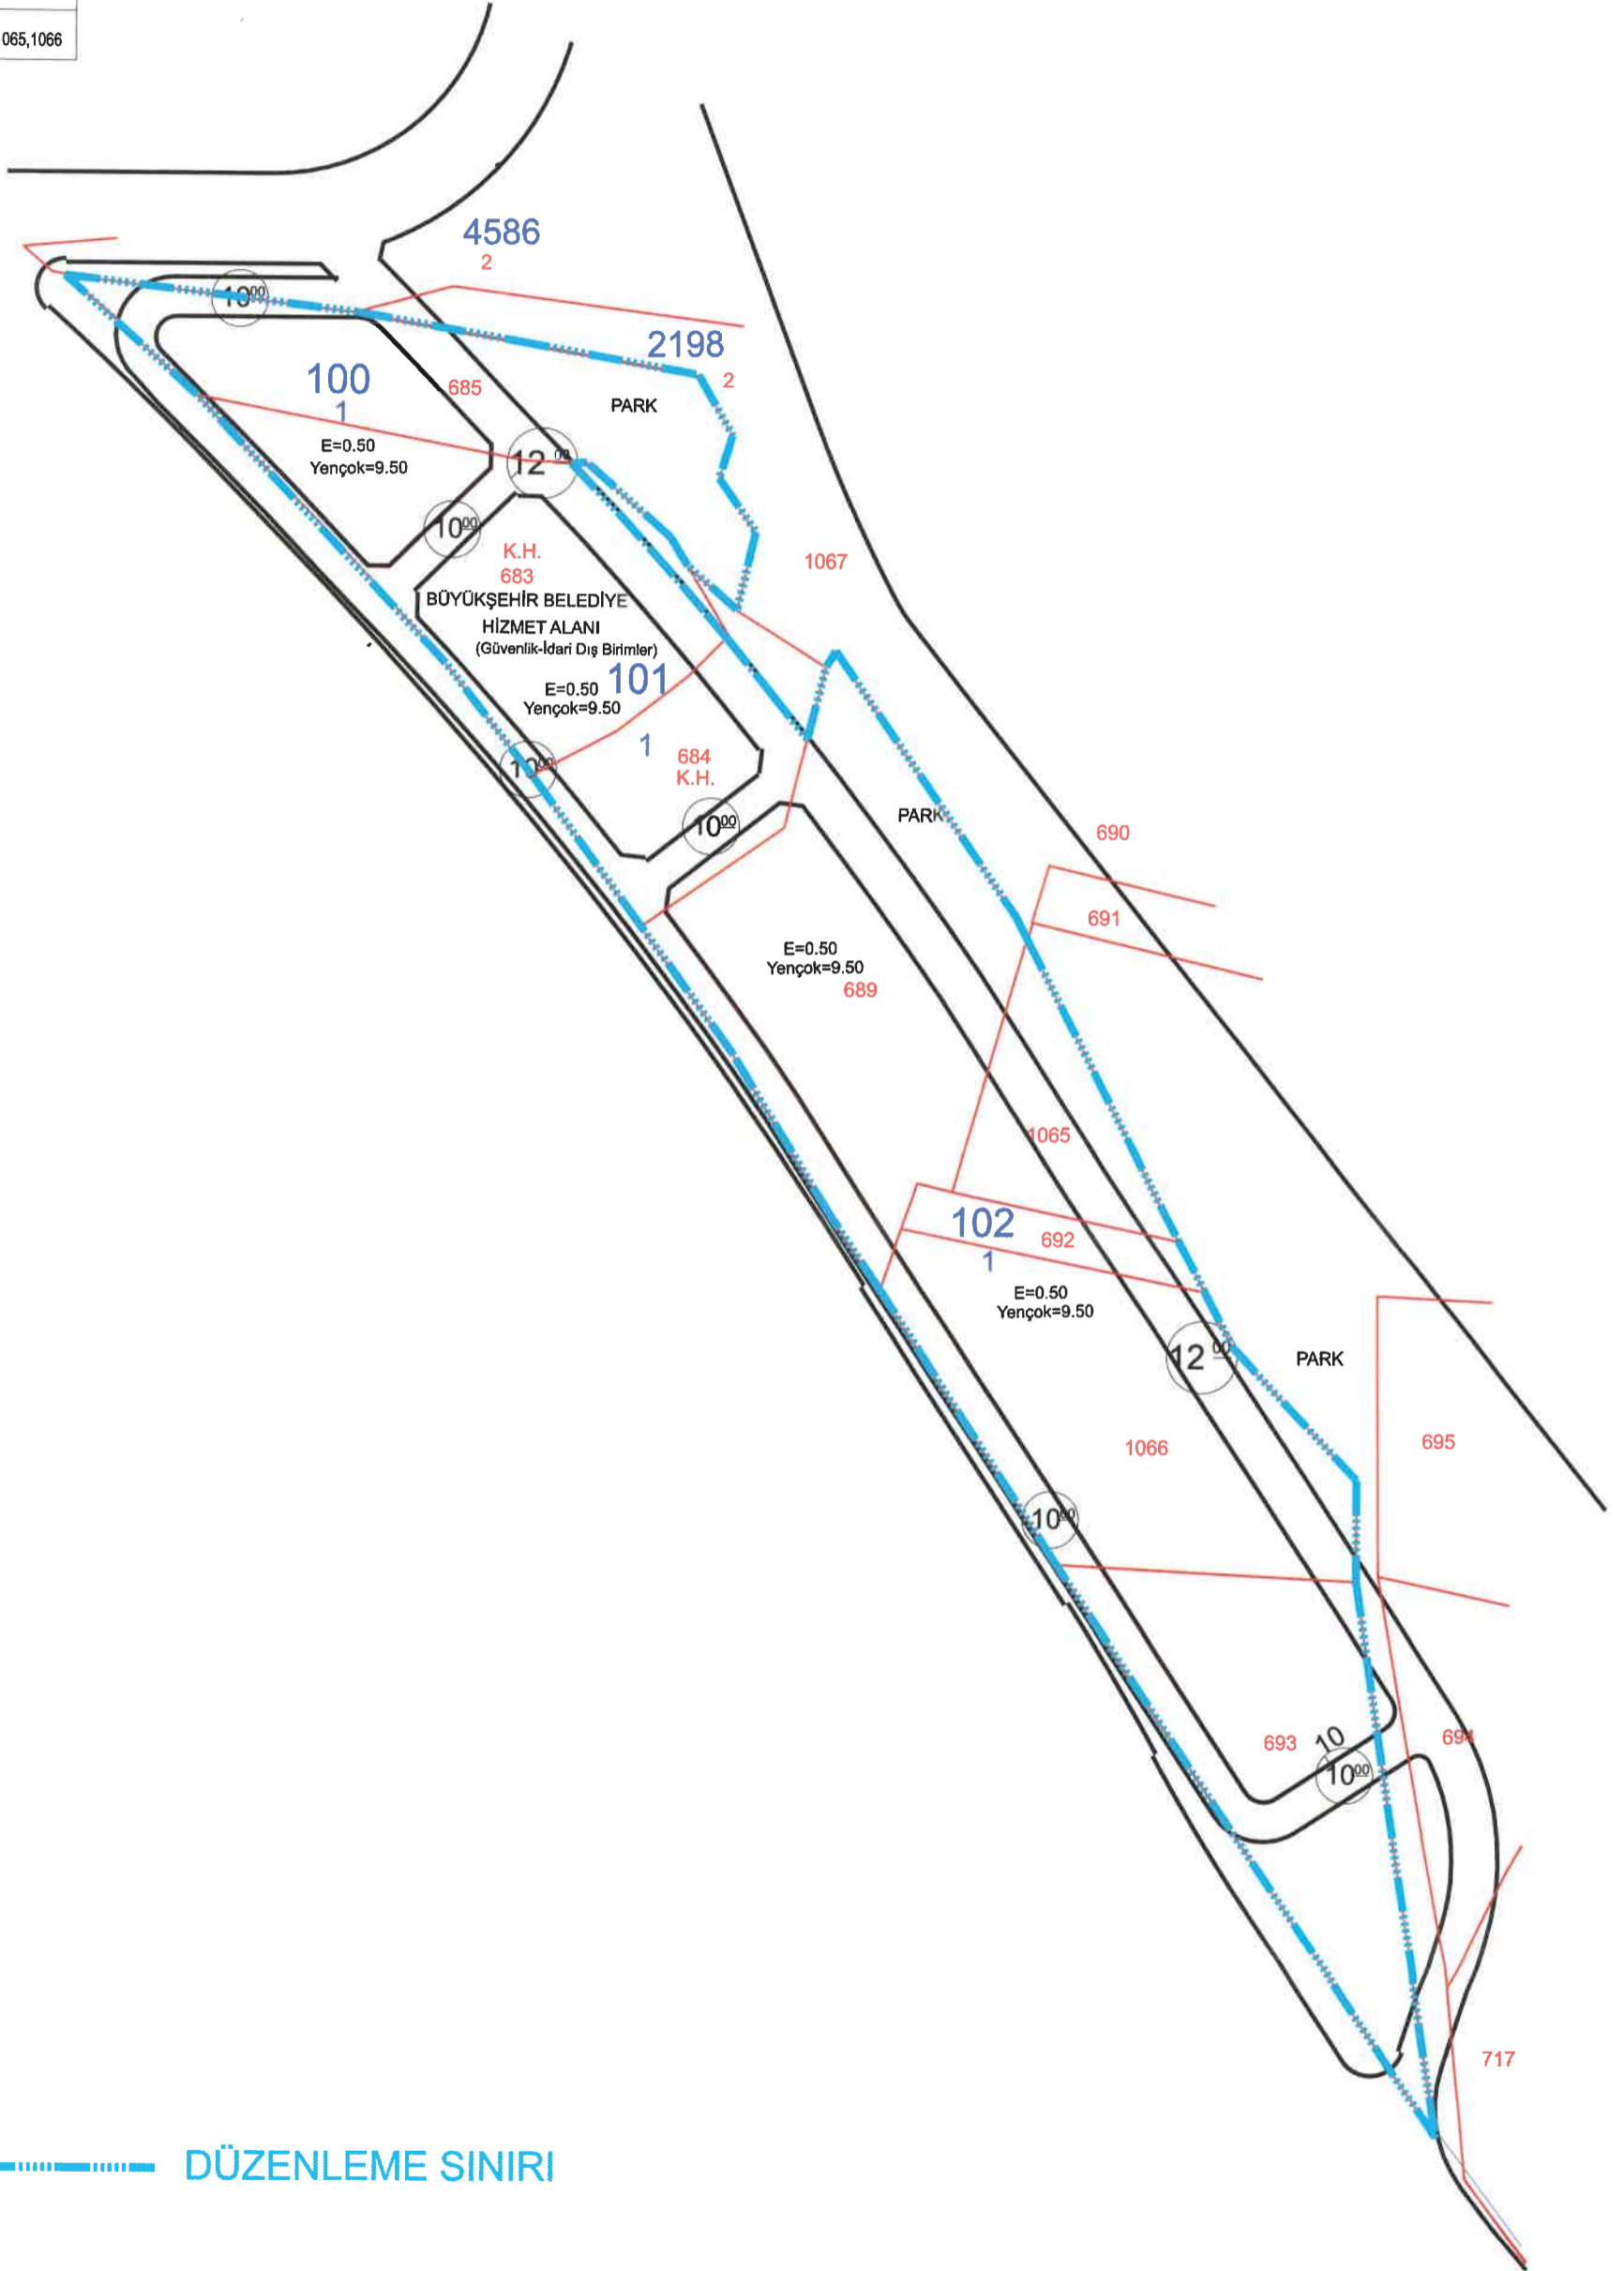

ENCÜMEN KARAR KROKİSİ

İLİ	GAZİANTEP
İLÇESİ	ŞEHİTKAMIL
MAHALLESİ	TAŞLICA
PAFTA NO	7
ADA/PARSEL	685,689,692,693,1065,1066

2000