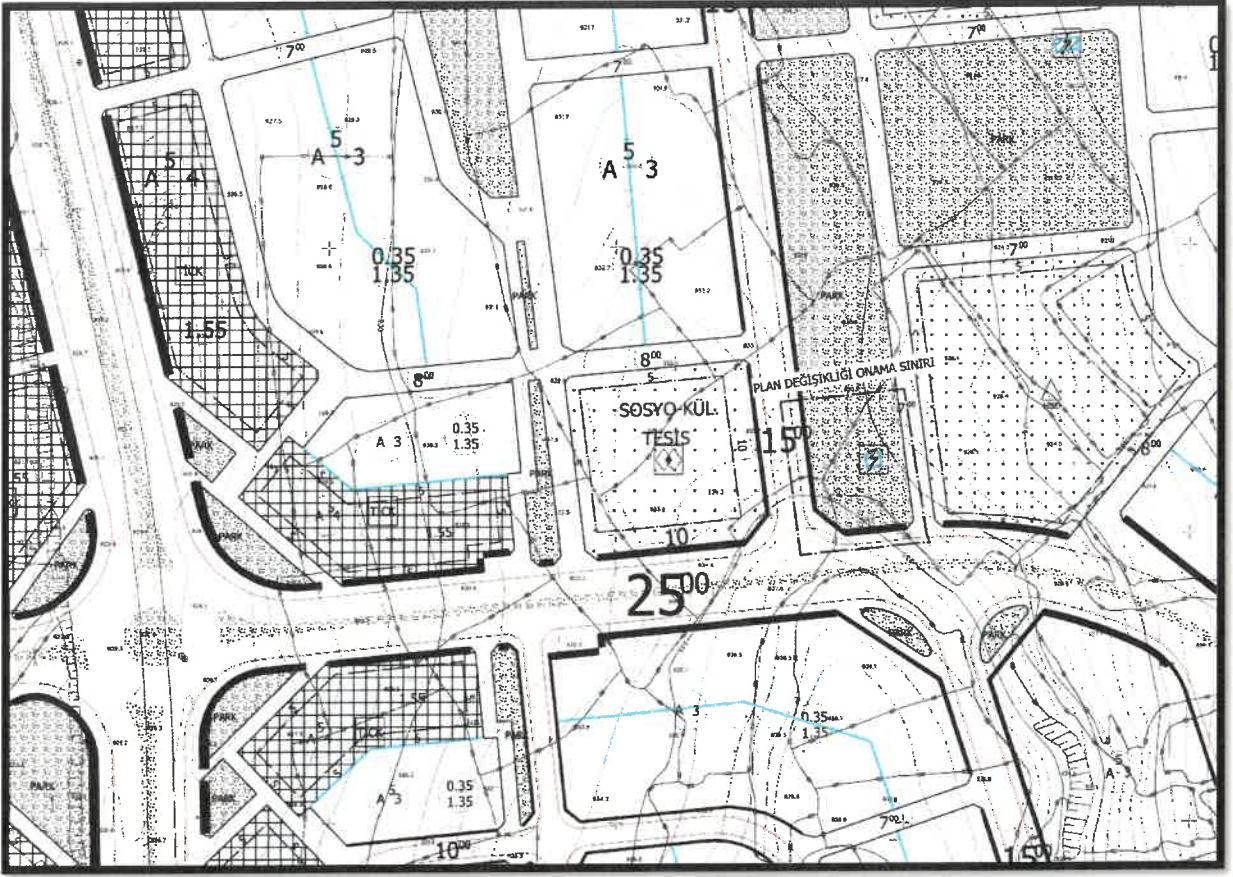

**ŞAHİNBEY İLÇESİ GÜNEYKENT MAHALLESİ
TİCARET ve TRAFO ALANI**

**1/1000 ÖLÇEKLİ UYGULAMA İMAR PLANI DEĞİŞİKLİĞİ
PLAN AÇIKLAMA RAPORU**

KONUM

Gaziantep ili, Şahinbey İlçesi, Güneykent Mahallesi sınırları içerisinde bulunan planlama alanı, Yeşilvadi Parkı'nın kuzeybatısında, 136111 nolu cadde üzerinde yer almaktadır.

Şekil 1: Planlama Alanı Konumu

YÜRÜRLÜKTE OLAN PLANDAKİ DURUMU VE KADASTRAL DURUM

Planlama alanı Şahinbey İlçesi, Güneykent Mahallesi, Şekil 1'de gösterilen söz konusu alan, yürürlükteki 1/1000 ölçekli uygulama imar planında park ve trafo alanı olarak görülmektedir. Söz konusu planlama alanı yakın çevresinde; ticaret, donatı ve konut kullanımlarının yer aldığı bölgede konumludur.

S.Ş.

Şekil 2: Kadastral Durum

Şekil 3: Halihazır Durumu

5/2

Şekil 4: Planlama Alanı Mevcut 1/1000 Ölçekli Uygulama İmar Planı

5.6

PLAN GEREKÇESİ VE PLAN LARI

Yürürlükte olan 1/1000 ölçekli uygulama imar planında park ve trafo alanı olarak görülen planlama alanında; konut, sosyal donatı alanları, eğitim tesisi ve ana ulaşım akslarına yakın konumda bulunan bölgede gününbirlik alışveriş gereksinimini karşılamak amacıyla Park Alanı'nın bir kısmında önerilen ticaret alanı(T3) ve Trafo Alanı şeklinde hazırlanan 1/5000 Ölçekli Nazım İmar Planı Değişikliği Gaziantep Büyükşehir Meclisi'nin 28.05.2021 tarih ve 306 sayılı kararı ile onaylanmıştır. Üst ölçekli plana uygun şekilde, ticaret alanı(T3) ve Trafo Alanı şeklinde 1/1000 Ölçekli Uygulama İmar Planı Değişikliği hazırlanmıştır.

Şekil 4: Öneri 1/1000 Ölçekli Uygulama İmar Planı

S. B. B.

PLAN NOTLARI

- 1-) PLANLAMA ALANINDA 1/1000 ÖLÇEKLİ UYGULAMA İMAR PLANINA DAYALI PARSELASYON PLANI ONANMADAN UYGULAMA YAPILMAZ.
- 2-) BU PLAN, PLAN AÇIKLAMA RAPORU İLE BİR BÜTÜNDÜR.
- 3-) PLAN ÜZERİNDE BELİRTİLMEYEN HUSUSLARDA 2863 SAYILI KANUN, YÖNETMELİK VE İLKE KARARLARI, 3194 SAYILI İMAR KANUNU İLE BU KANUNA GÖRE ÇIKARILAN YÖNETMELİK HÜKÜMLERİ VE GAZİANTEP BÜYÜKŞEHİR İMAR YÖNETMELİĞİ HÜKÜMLERİ GEÇERLİDİR.