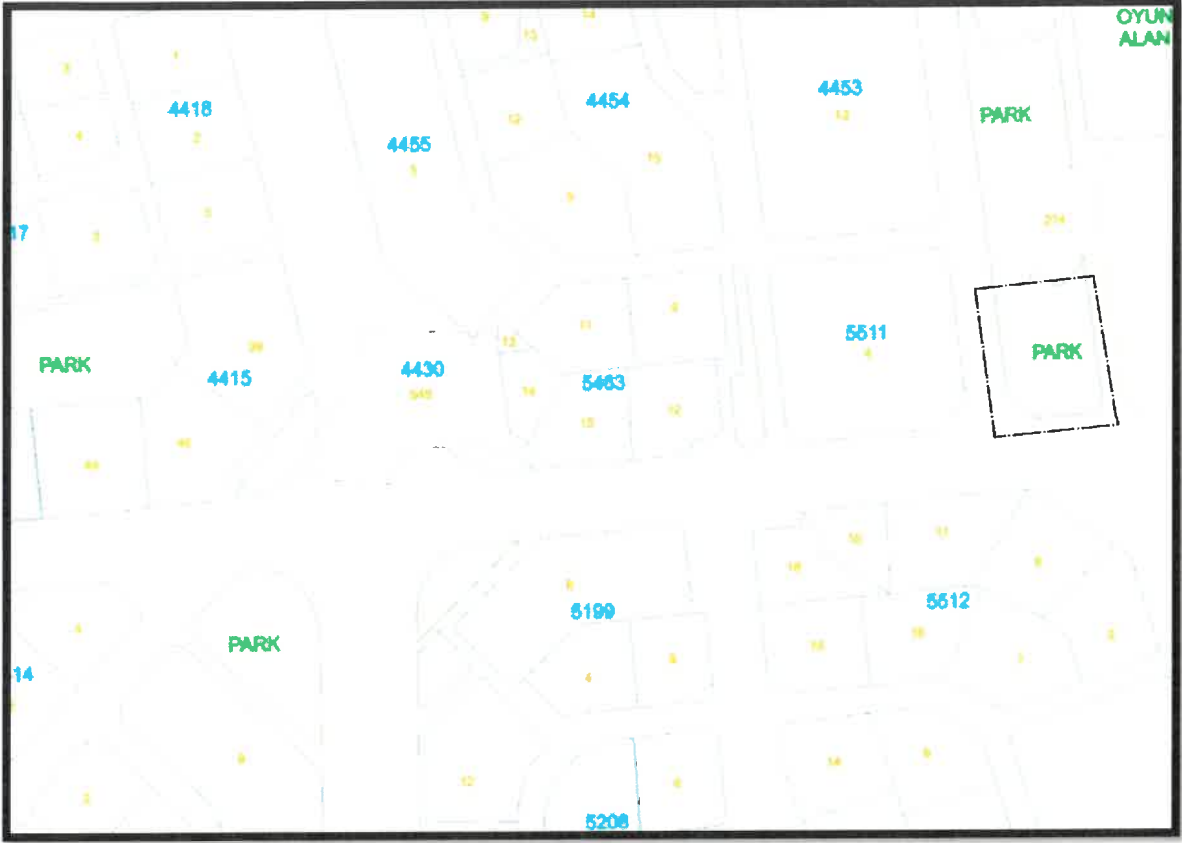

**ŞAHİNBEY İLÇESİ GÜNEYKENT MAHALLESİ
TİCARET ve TRAFO ALANI**

**1/1000 ÖLÇEKLİ UYGULAMA İMAR PLANI DEĞİŞİKLİĞİ
PLAN AÇIKLAMA RAPORU**

KONUM

Gaziantep ili, Şahinbey İlçesi, Güneykent Mahallesi sınırları içerisinde bulunan planlama alanı, Yeşilvadi Parkı'nın kuzeybatısında, 136111 nolu cadde üzerinde yer almaktadır.

Şekil 1: Planlama Alanı Konumu

YÜRÜRLÜKTE OLAN PLANDAKİ DURUMU VE KADASTRAL DURUM

Planlama alanı Şahinbey İlçesi, Güneykent Mahallesi, Şekil 1'de gösterilen söz konusu alan, yürürlükteki 1/1000 ölçekli uygulama imar planında park ve trafo alanı olarak görülmektedir. Söz konusu planlama alanı yakın çevresinde; ticaret, donatı ve konut kullanımlarının yer aldığı bölgede konumludur.

S.Ş.

Şekil 2: Kadastral Durum

Şekil 3: Halihazır Durumu

5/2

Şekil 4: Planlama Alanı Mevcut 1/1000 Ölçekli Uygulama İmar Planı

5.6

PLAN GEREKÇESİ VE PLAN LARI

Yürürlükte olan 1/1000 ölçekli uygulama imar planında park ve trafo alanı olarak görülen planlama alanında; konut, sosyal donatı alanları, eğitim tesisi ve ana ulaşım akslarına yakın konumda bulunan bölgede gününbirlik alışveriş gereksinimini karşılamak amacıyla Park Alanı'nın bir kısmında önerilen ticaret alanı(T3) ve Trafo Alanı şeklinde hazırlanan 1/5000 Ölçekli Nazım İmar Planı Değişikliği Gaziantep Büyükşehir Meclisi'nin 28.05.2021 tarih ve 306 sayılı kararı ile onaylanmıştır. Üst ölçekli plana uygun şekilde, ticaret alanı(T3) ve Trafo Alanı şeklinde 1/1000 Ölçekli Uygulama İmar Planı Değişikliği hazırlanmıştır.