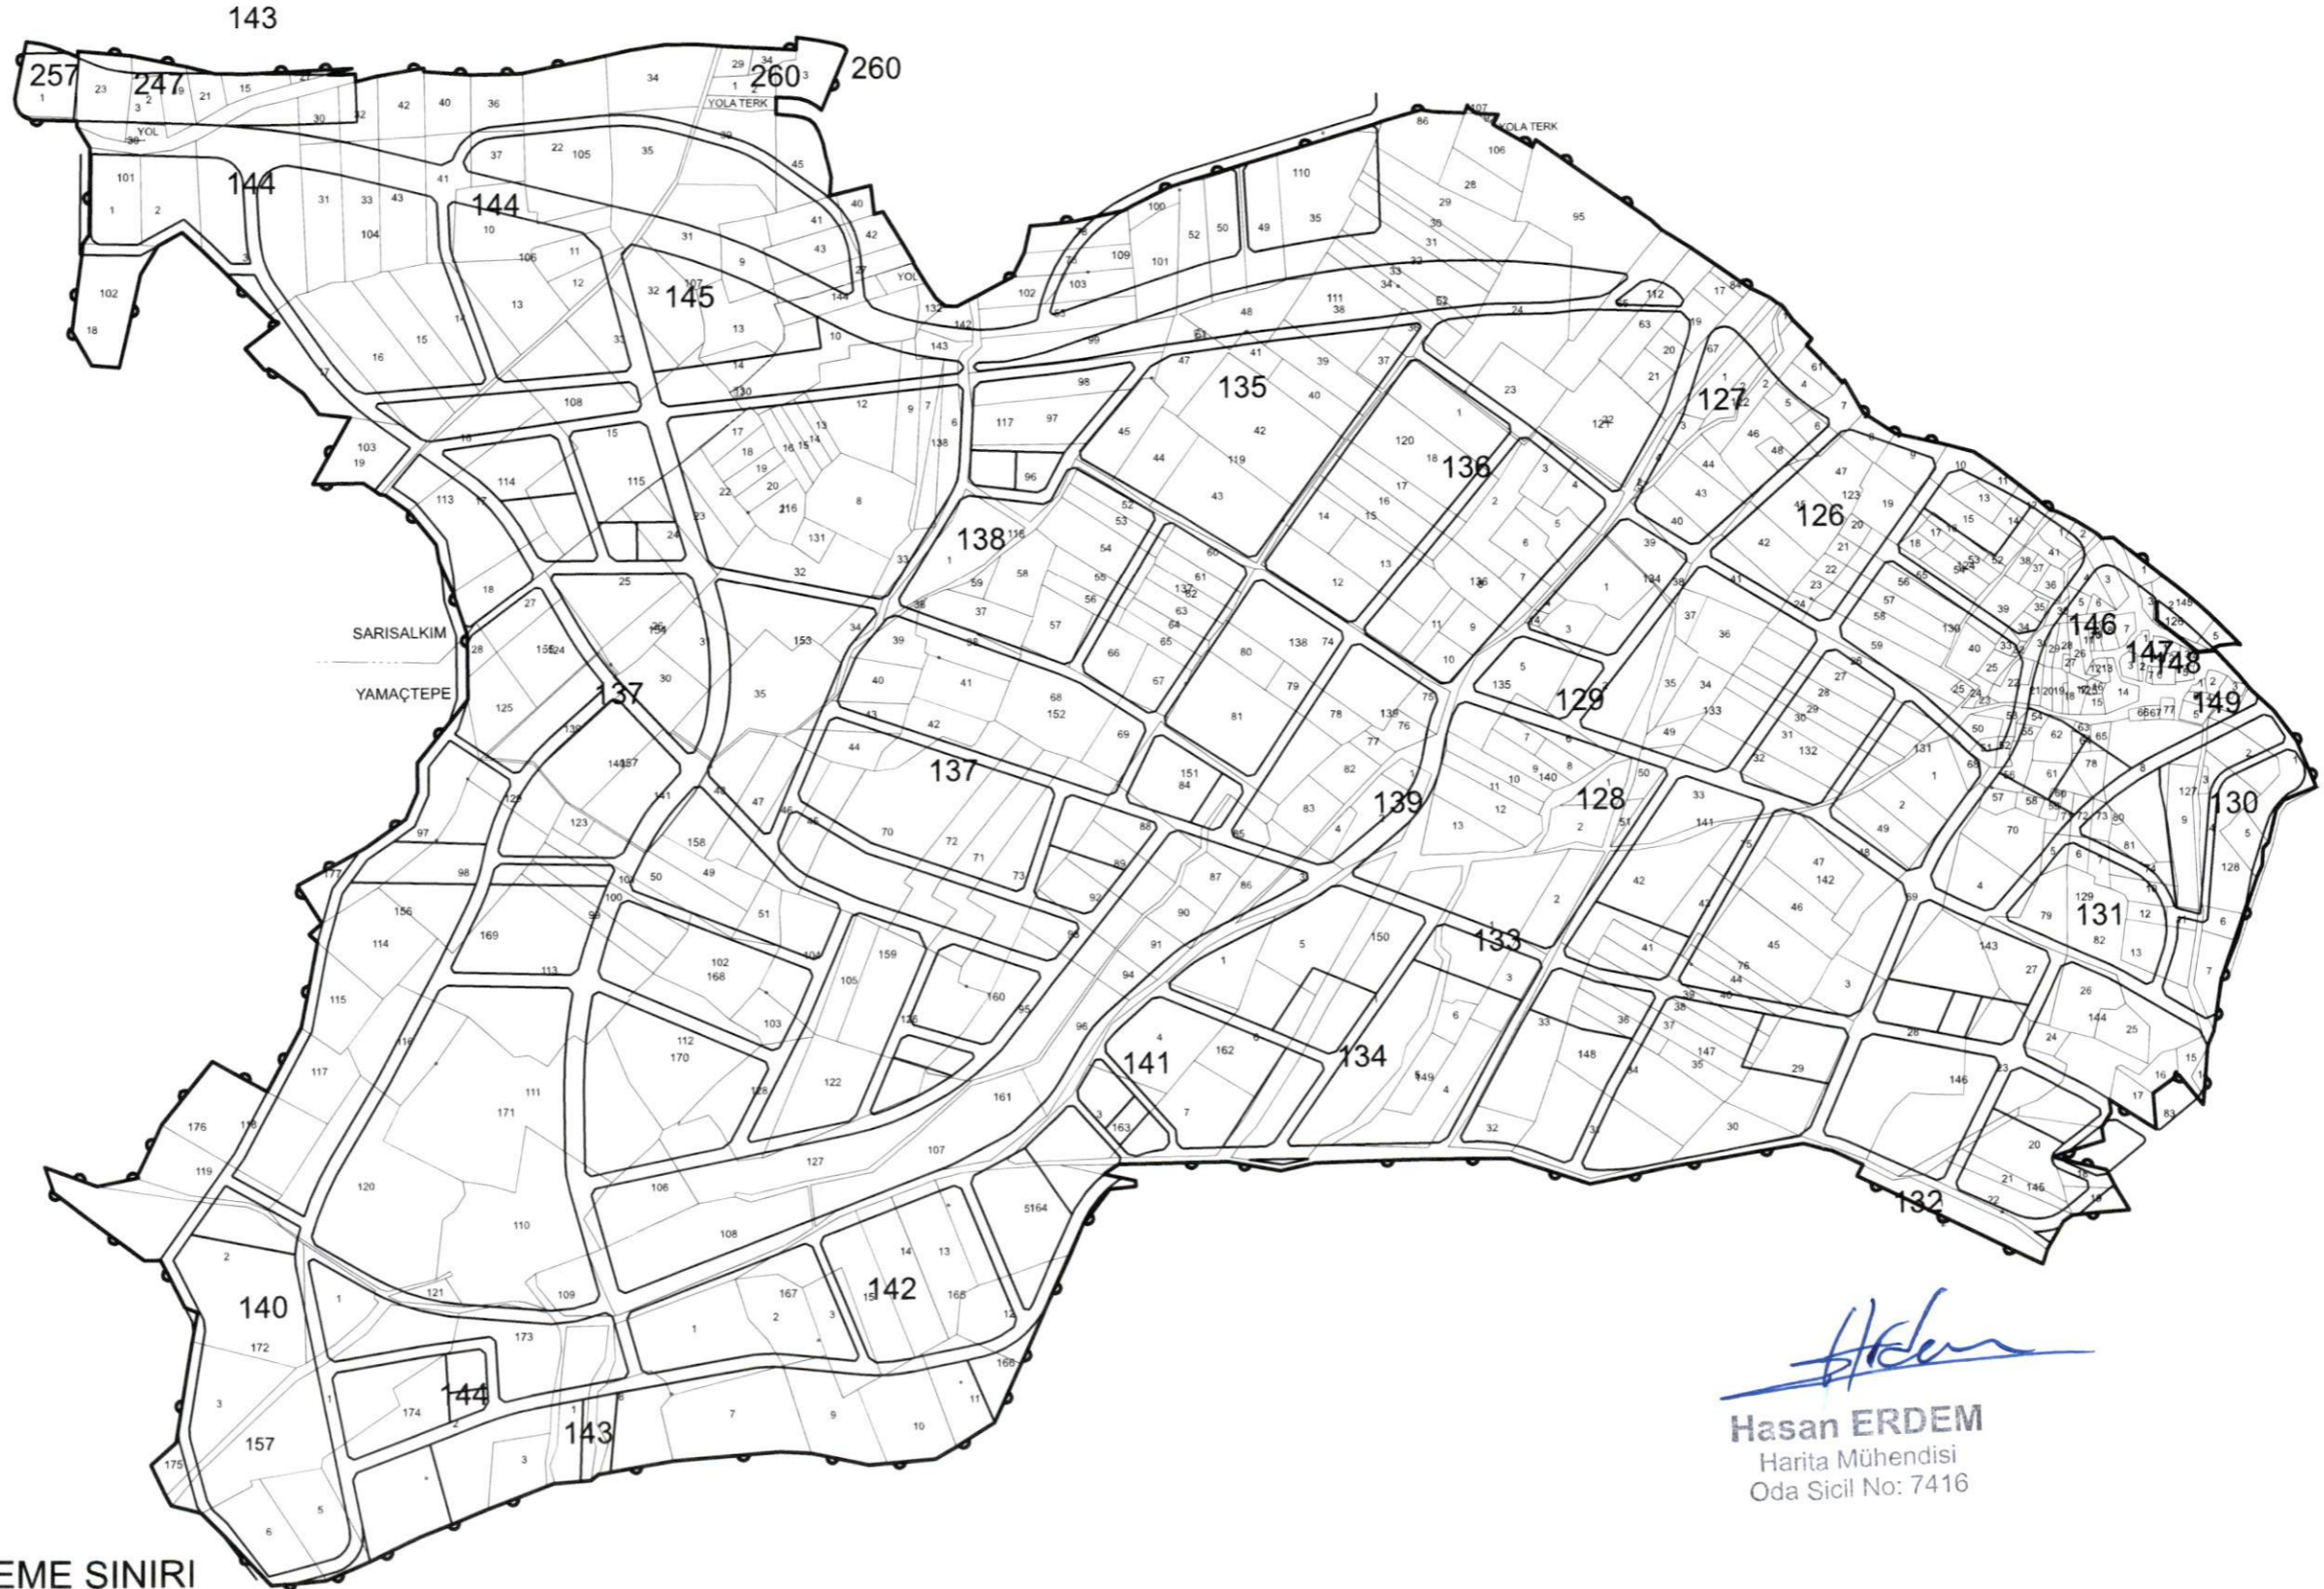

ENCÜMEN KARAR KROKİSİ

İLİ :GAZİANTEP
İLÇESİ :ŞAHİNBEY
MAH :YAMAÇTEPE-SARISALKIM
PAFTA :---
ADA :MUHTELİF
PARSEL : MUHTELİF

— DÜZENLEME SINIRI

Hasan ERDEM
Harita Mühendisi
Oda Sicil No: 7416