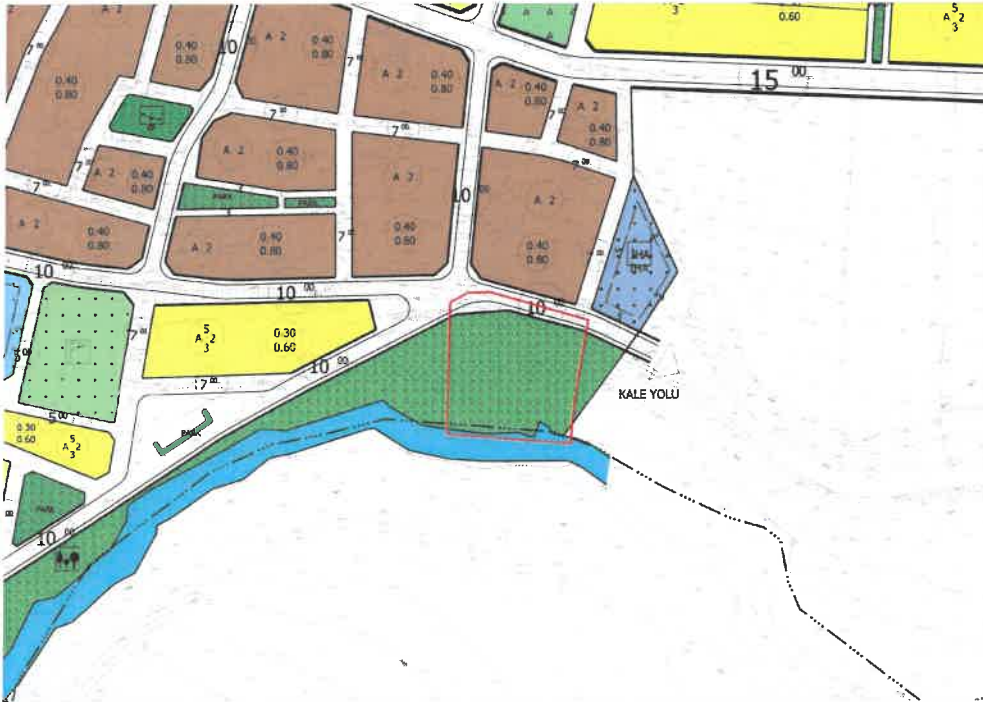

KARKAMIŞ İLÇESİ KARŞIYAKA MAHALLESİ

BBHA

(GASKİ Hizmet Alanı-Aritma Tesisi)

1/1000 ÖLÇEKLİ UYGULAMA İMAR PLANI DEĞİŞİKLİĞİ

PLAN AÇIKLAMA RAPORU

KONUM

Gaziantep ili, Karkamış İlçesi, Karşıyaka Mahallesi sınırları içerisinde bulunan planlama alanı, Karkamış ilçe merkezinin doğusunda yer almaktadır.

Şekil 1: Planlama Alanı Konumu

YÜRÜRLÜKTE OLAN PLANDAKİ DURUMU

Planlama alanı yürürlükteki 1/1000 ölçekli uygulama imar planında Rekreasyon Alanı olarak görülmektedir.

Şekil 2: Planlama Alanı Mevcut 1/1000 Ölçekli Uygulama İmar Planı