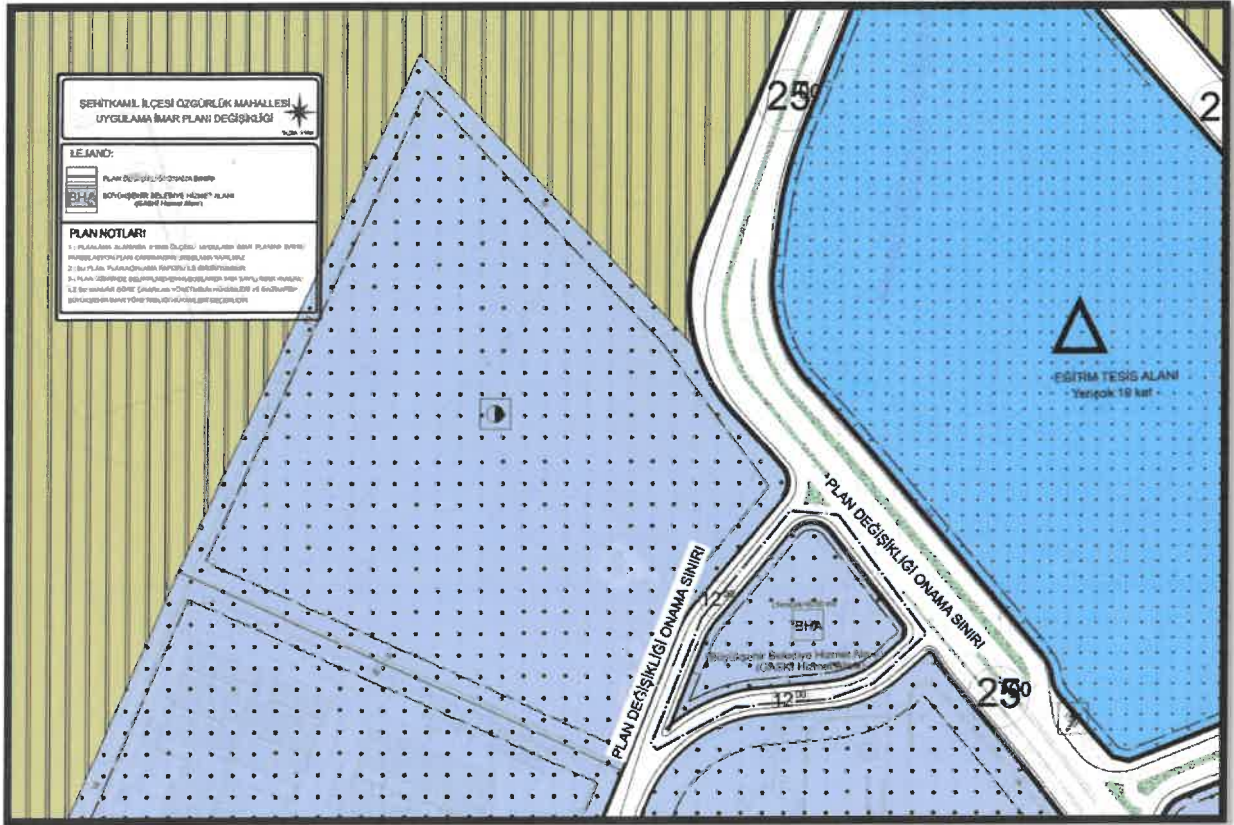

ŞEHİTKAMİL İLÇESİ ÖZGÜRLÜK MAHALLESİ

1/1000 ÖLÇEKLİ UYGULAMA İMAR PLANI DEĞİŞİKLİĞİ PLAN AÇIKLAMA RAPORU

GAZİANTEP, 2022

KONUM

Gaziantep ili Şehitkamil İlçesi Özgürlük Mahallesi sınırı içerisinde bulunan planlama alanı, Gaziantep Bölge Adliyesi ve Mareşal Fevzi Çakmak Bulvarı'nın kuzeyinde bulunmaktadır.

Şekil 1: Planlama Alanı Konumu

S.R.

[Handwritten signature]

YÜRÜRLÜKTE OLAN PLANDAKİ DURUMU

Plan değişikliğine konu alan onaylı 1/1000 ölçekli Uygulama İmar Planında "Büyükşehir Belediye Hizmet Alanı (GASKİ Hizmet Alanı) ve Otopark Alanı" olarak görülmektedir.

Şekil 2: Planlama Alanı Mevcut 1/1000 Uygulama İmar Planı

S.E.

PLAN GEREKÇESİ VE PLAN KARARLARI

Şehitkamil İlçesi, Özgürlük Mahallesi sınırı içerisinde bulunan plan değişikliğine konu alan 1/1000 Ölçekli Uygulama İmar Planı'nda "Büyükşehir Belediye Hizmet Alanı ve Otopark Alanı" olarak görülmektedir. Söz konusu alanda Adalet Bakanlığı ve Ulaşım Daire Başkanlığı'nın yazılı talebi doğrultusunda, belediye hizmetlerinin bölgeye daha etkin, verimli ve hızlı sağlanabilmesi amacıyla Büyükşehir Belediye Hizmet Alanı (GASKİ Hizmet Alanı), Otopark Alanı ve İmar Yolu şeklinde hazırlanan 1/1000 ölçekli uygulama imar planı değişikliğine, askı süresi içerisinde GASKİ Genel Müdürlüğü'nün tahsis edilen alanın genişletilmesi konusunda yazılı talebi ve itirazı doğrultusunda Büyükşehir Belediye Hizmet Alanı (GASKİ Hizmet Alanı) şeklinde 1/1000 Ölçekli Uygulama İmar Planı Değişikliği hazırlanmıştır.