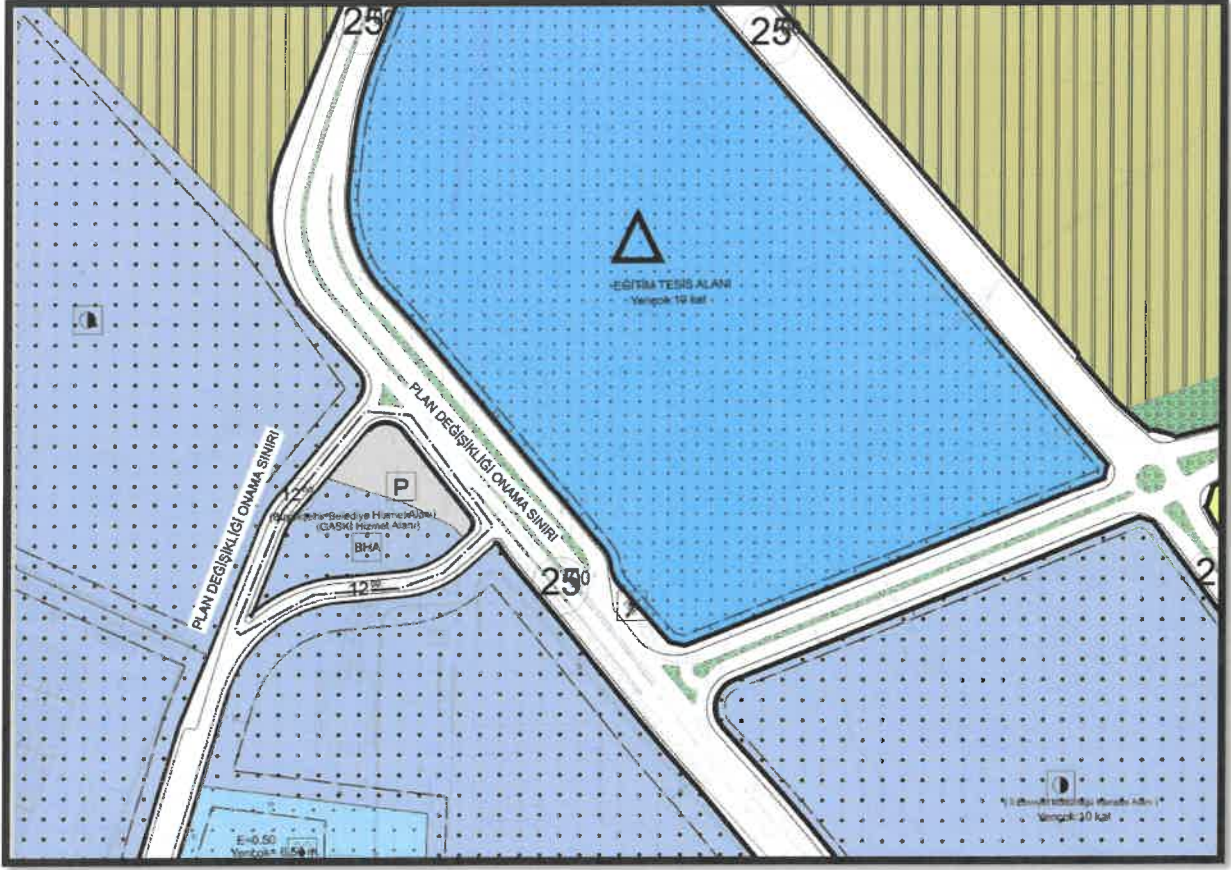

ŞEHİTKAMİL İLÇESİ ÖZGÜRLÜK MAHALLESİ

1/1000 ÖLÇEKLİ UYGULAMA İMAR PLANI DEĞİŞİKLİĞİ PLAN AÇIKLAMA RAPORU

GAZİANTEP, 2022

KONUM

Gaziantep ili Şehitkamil İlçesi Özgürlük Mahallesi sınırı içerisinde bulunan planlama alanı, Gaziantep Bölge Adliyesi ve Mareşal Fevzi Çakmak Bulvarı'nın kuzeyinde bulunmaktadır.

Şekil 1: Planlama Alanı Konumu

S.R.

[Handwritten signature]

YÜRÜRLÜKTE OLAN PLANDAKİ DURUMU

Plan değişikliğine konu alan onaylı 1/1000 ölçekli Uygulama İmar Planında "Büyükşehir Belediye Hizmet Alanı (GASKİ Hizmet Alanı) ve Otopark Alanı" olarak görülmektedir.

Şekil 2: Planlama Alanı Mevcut 1/1000 Uygulama İmar Planı

S.E.

PLAN GEREKÇESİ VE PLAN KARARLARI

Şehitkamil İlçesi, Özgürlük Mahallesi sınırı içerisinde bulunan plan değişikliğine konu alan 1/1000 Ölçekli Uygulama İmar Planı'nda "Büyükşehir Belediye Hizmet Alanı ve Otopark Alanı" olarak görülmektedir. Söz konusu alanda Adalet Bakanlığı ve Ulaşım Daire Başkanlığı'nın yazılı talebi doğrultusunda, belediye hizmetlerinin bölgeye daha etkin, verimli ve hızlı sağlanabilmesi amacıyla Büyükşehir Belediye Hizmet Alanı (GASKİ Hizmet Alanı), Otopark Alanı ve İmar Yolu şeklinde hazırlanan 1/1000 ölçekli uygulama imar planı değişikliğine, askı süresi içerisinde GASKİ Genel Müdürlüğü'nün tahsis edilen alanın genişletilmesi konusunda yazılı talebi ve itirazı doğrultusunda Büyükşehir Belediye Hizmet Alanı (GASKİ Hizmet Alanı) şeklinde 1/1000 Ölçekli Uygulama İmar Planı Değişikliği hazırlanmıştır.