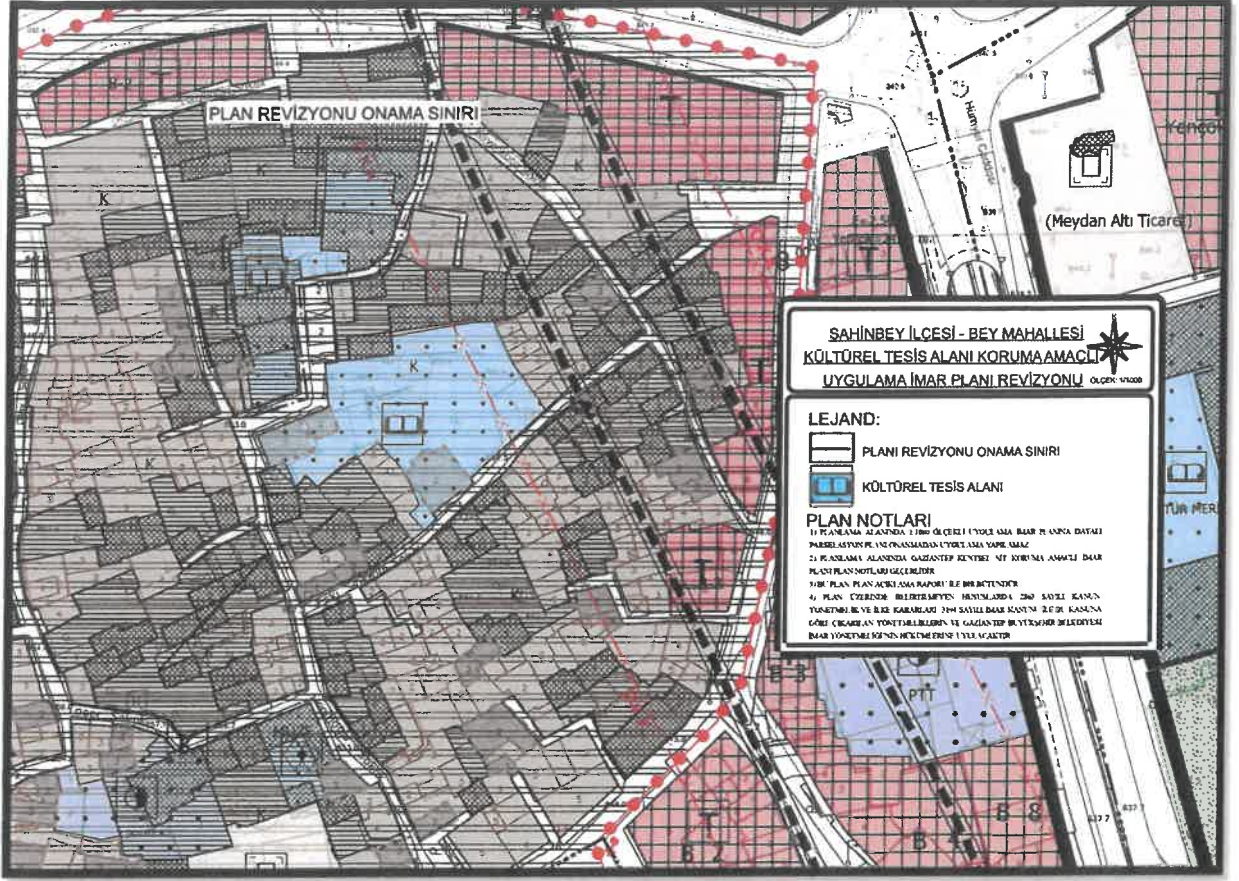

KONUM

Plan revizyonuna konu alan Şahinbey İlçesi Bey Mahallesi sınırları içerisinde bulunmaktadır.

Şekil 1: Planlama Alanı Konumu

YÜRÜRLÜKTE OLAN PLANDAKİ DURUMU VE KADASTRAL DURUM

Şahinbey İlçesi Bey Mahallesi sınırları içerisinde bulunan plan revizyonuna konu alan mevcut koruma amaçlı uygulama imar planında K koşullu Konut Alanı olarak görülmektedir.

[Handwritten signatures and initials in blue ink]

Şekil 2: Planlama Alanı Mevcut 1/1000 Koruma Amaçlı Uygulama İmar Planı

PLAN GEREKÇESİ VE PLAN KARARLARI

Şahinbey İlçesi Bey Mahallesi sınırları içerisinde bulunan plan revizyonuna konu alan mevcut koruma amaçlı uygulama imar planında K koşullu Konut Alanı olarak görülmektedir. Bahse konu alanda fiziki, doğal, tarihi ve kültürel değerleri korumak ve geliştirmek, koruma ve kullanma dengesini sağlamak, yaşam kalitesi yüksek, sağlıklı ve güvenli çevreler oluşturmak üzere, farklı sosyal ve kültürel organizasyonların yapılabileceği çok amaçlı bir yaşam alanı sağlamak amacı doğrultusunda bahsi geçen Konut Alanının bir bölümünde Kültürel Tesis Alanı koruma amaçlı uygulama imar planı revizyonu hazırlanmıştır.

Handwritten signatures in blue ink, including the letters 'HK' and several stylized marks.

Şekil 3: Planlama Alanı Öneri 1/1000 Koruma Amaçlı Uygulama İmar Planı

PLAN NOTLARI

- 1) PLANLAMA ALANINDA 1/1000 ÖLÇEKLİ UYGULAMA İMAR PLANINA DAYALI PARSELASYON PLANI ONANMADAN UYGULAMA YAPILAMAZ.
- 2) PLANLAMA ALANINDA GAZİANTEP KENTSEL SİT KORUMA AMAÇLI İMAR PLANI PLAN NOTLARI GEÇERLİDİR.
- 3) BU PLAN, PLAN AÇIKLAMA RAPORU İLE BİR BÜTÜNDÜR.
- 4) PLAN ÜZERİNDE BELİRTİLMİYEN HUSUSLARDA 2863 SAYILI KANUN, YÖNETMELİK VE İLKE KARARLARI, 3194 SAYILI İMAR KANUNU İLE BU KANUNA GÖRE ÇIKARILAN YÖNETMELİKLERİN VE GAZİANTEP BÜYÜKŞEHİR BELEDİYESİ İMAR YÖNETMELİĞİ'NİN HÜKÜMLERİNE UYULACAKTIR.