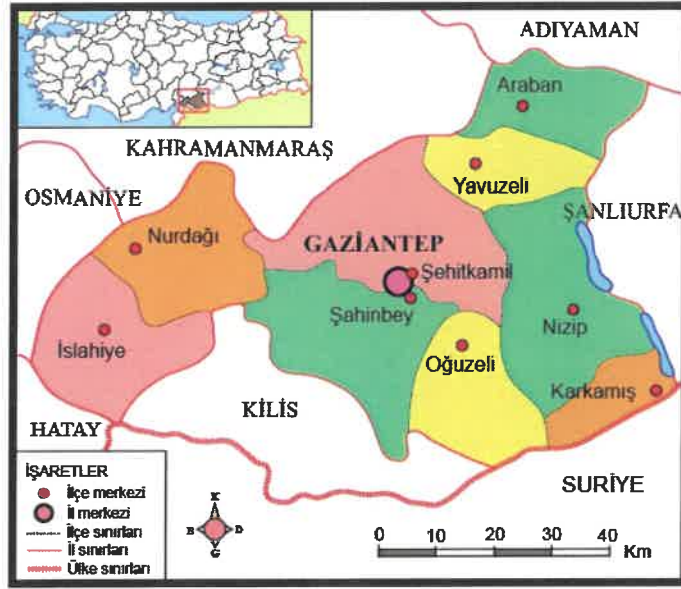

ŞAHİNBEY İLÇESİ CEBELER VE GERCİĞİN MAHALLELERİ

1/1000 ÖLÇEKLİ İLAVE UYGULAMA İMAR PLANI PLAN AÇIKLAMA RAPORU

PLANLAMA ALANINA AİT GENEL BİLGİLER

Güneydoğu Anadolu Bölgesi sınırları içerisinde 36 derece 28 dakika ve 38 derece 01 dakika doğu boylamları ile 36 derece 38 dakika ve 37 derece 32 dakika kuzey enlemleri arasında yer alan Gaziantep ili, doğusunda Şanlıurfa; batısında Osmaniye ve Hatay; kuzeyinde Kahramanmaraş; güneyinde Suriye; kuzeydoğusunda Adıyaman; güneybatısında da Kilis ile komşudur. Şahinbey, Şehitkamil, Oğuzeli, Nizip, İslahiye, Nurdağı, Araban, Yavuzeli ve Karkamış Olmak Üzere toplam 9 ilçeye sahip il, 6870,83 km²'lik alanıyla Türkiye topraklarının yaklaşık olarak %1'lik bölümünü kapsamaktadır.

Şekil_1: Gaziantep ili konumu ve idari sınırları

Gaziantep ili, Şahinbey İlçesi, Cebeler ve Gercişin Mahalleleri sınırları içerisinde Gaziantep Çevre yolunun batısında, Cebeler Mahalle merkezinin kuzeyinde yer almaktadır.

Şekil_2: Planlama alanının konumu.

Handwritten signature in blue ink.

Handwritten signature in blue ink.

Şahinbey İlçesi Cebeler ve Gerciğin mahalleleri, N38c-21a-1b, 1c, 1d, 2a uygulama imar paftalarında ilave imar planına konu alan 1/1000 ölçekli uygulama imar planında plansız alan olarak görülmektedir.