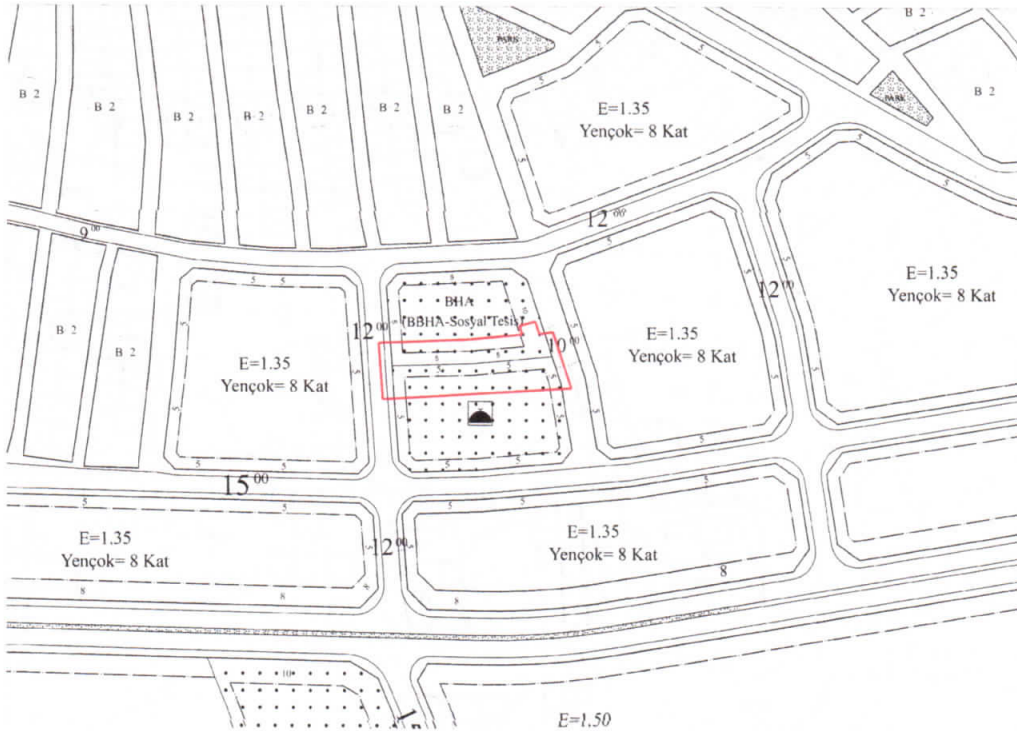

**ŞAHİNBEY İLÇESİ GÜZELVADI MAHALLESİ
BELEDİYE HİZMET ALANI (BBHA- Sosyal Tesis)**

**1/1000 ÖLÇEKLİ UYGULAMA İMAR PLANI DEĞİŞİKLİĞİ
PLAN AÇIKLAMA RAPORU**

KONUM

Gaziantep ili, Şahinbey İlçesi, Güzelvadi Mahallesi sınırları içerisinde bulunan planlama alanı, Yeşil Vadi parkının kuzeyinde, Şehit Serdar Gören Ortaokulu' nun kuzeybatısında yer almaktadır.

Şekil 1: Planlama Alanı Konumu

YÜRÜRLÜKTE OLAN PLANDAKİ DURUMU

Planlama alanı yürürlükteki 1/1000 ölçekli uygulama imar planında BHA (BBHA-Sosyal Tesis) ve Cami Alanı olarak görülmekte olup mevcut teşekkülde boş durumdadır. Söz konusu alan yakın çevresinde konut kullanımların yer aldığı bölge konumludur.

Şekil 2: Planlama Alanı Mevcut 1/1000 Ölçekli Uygulama İmar Planı

E.K