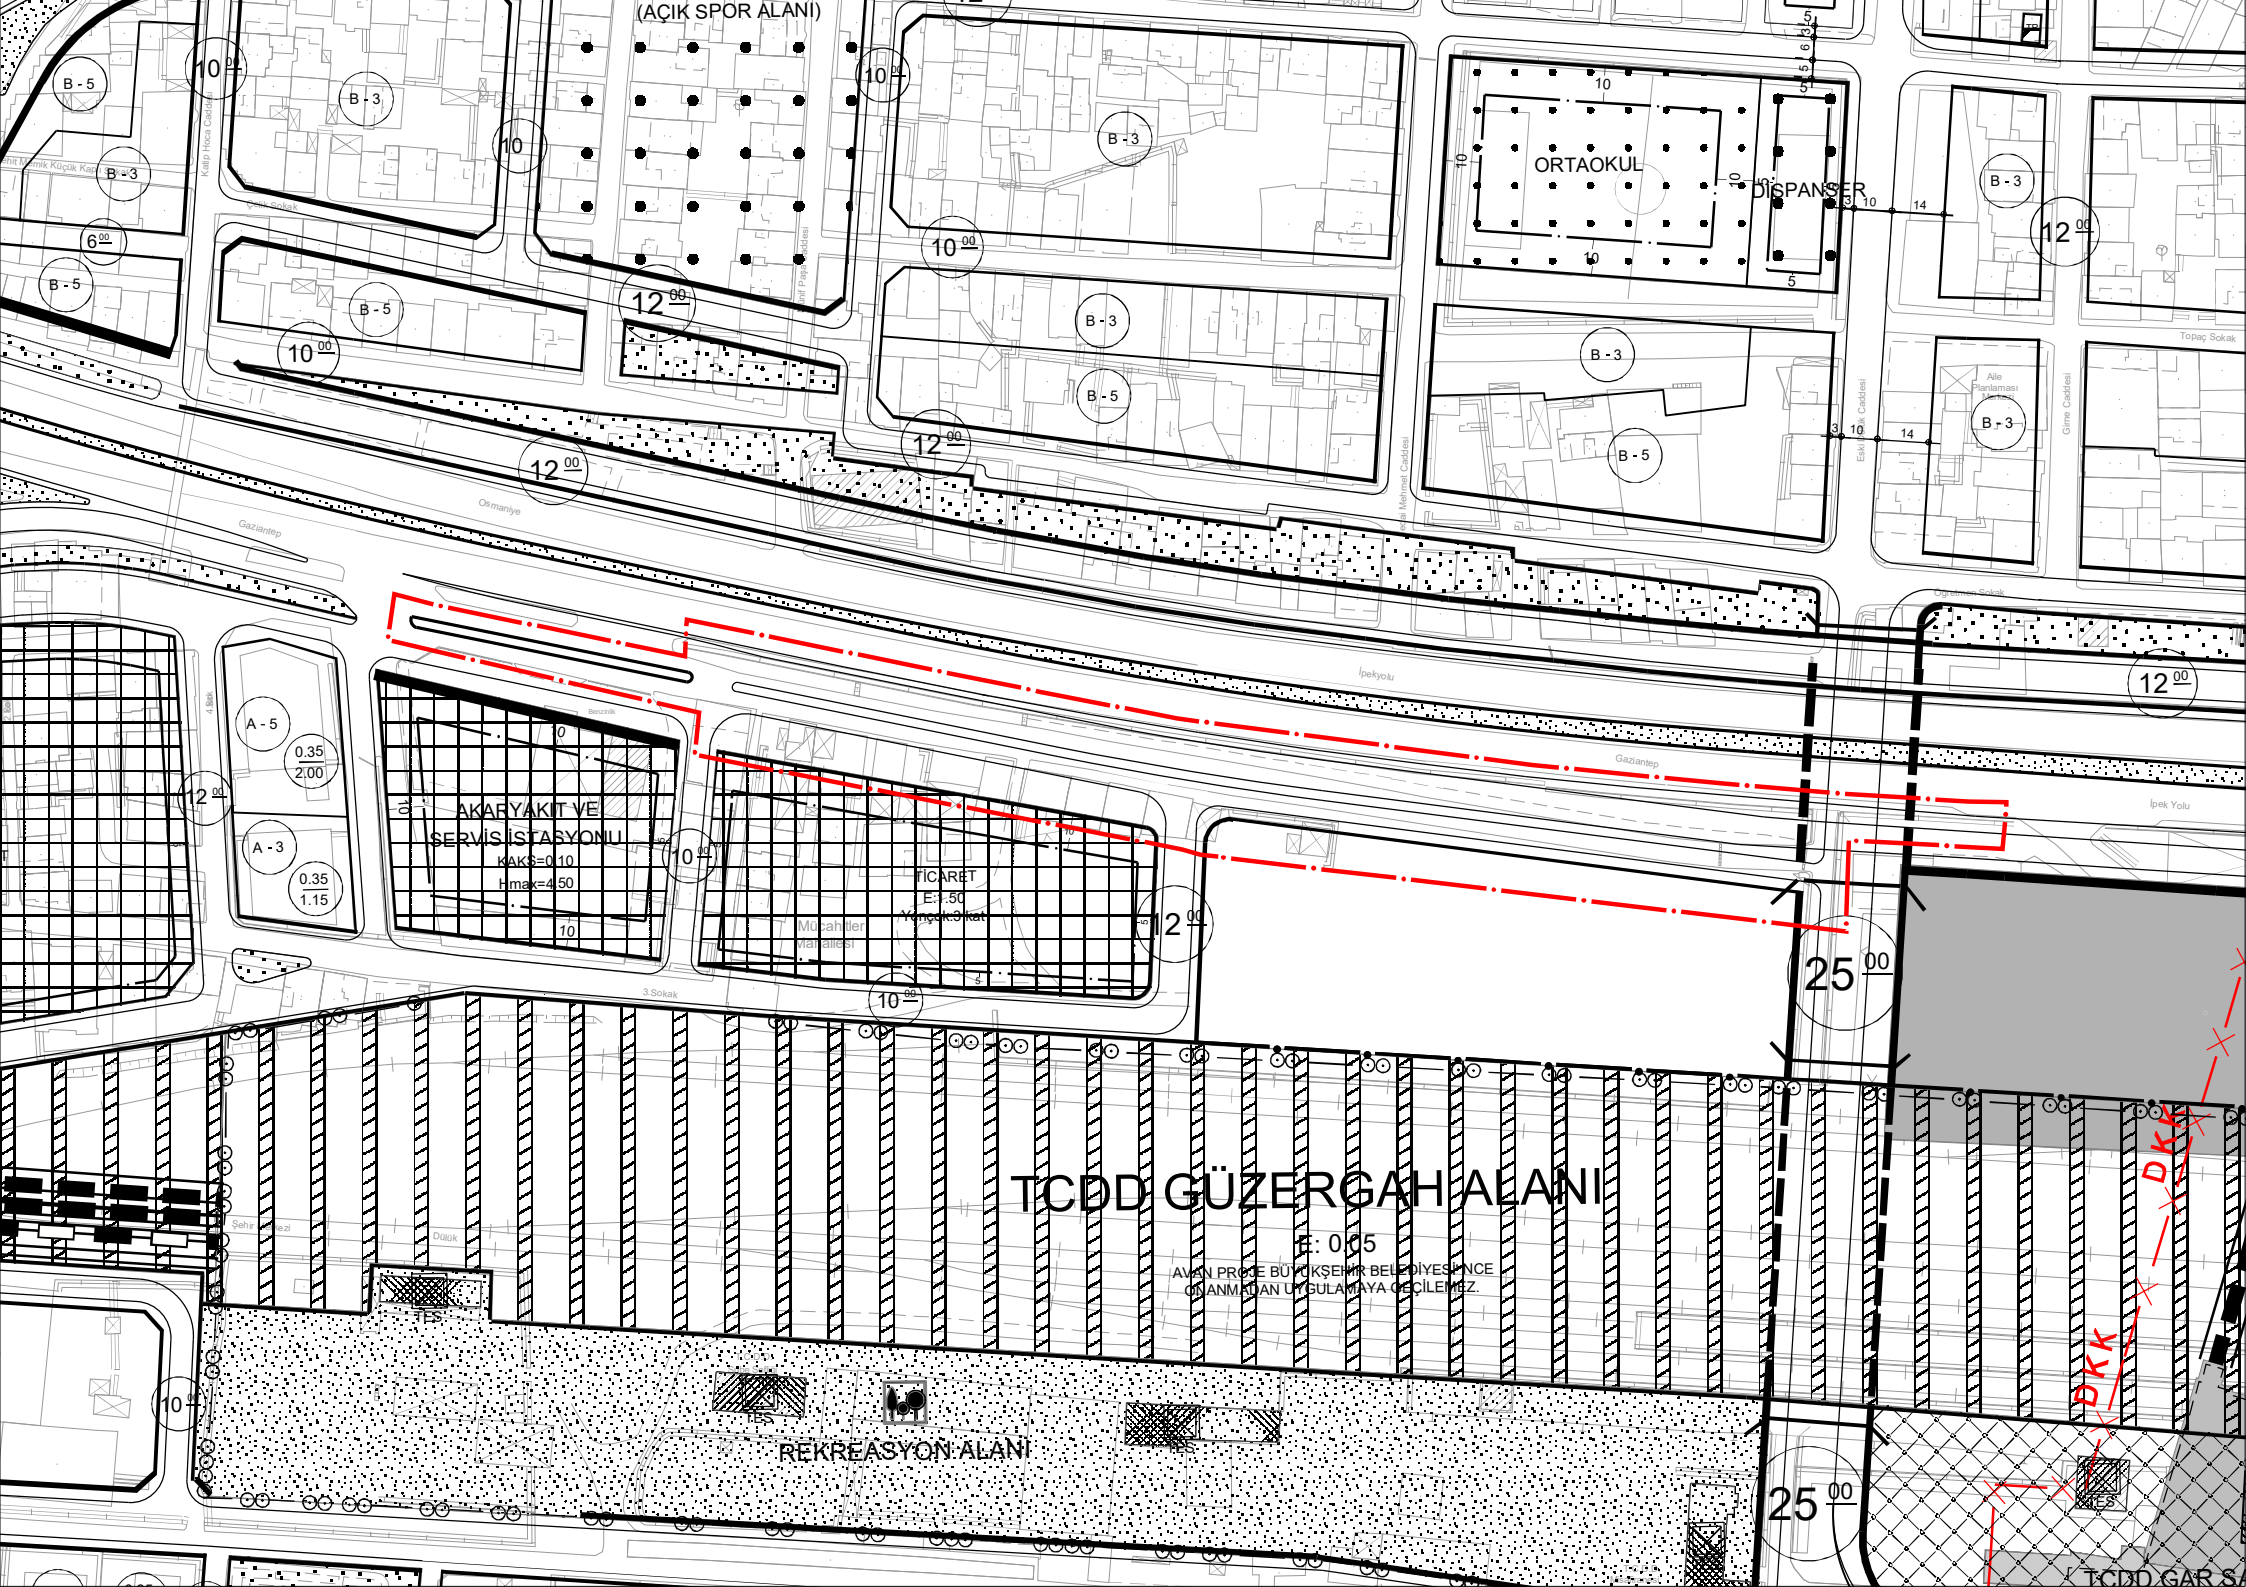

(AÇIK SPOR ALANI)

A-6
AKARYAKIT VE
SERVİS İSTASYONU
Kmaks=0.10
Hmaks=4.50

A-5
0.35
2.00
A-3
0.35
1.15
TİCARET
E:1.50
Yüksek:3.kat
Mühahidler
malatlıesi

ORTAOKUL
DİSPANSER

TCDD GÜZERGAH ALANI

E: 0.15
AVAN PROJE BÜYÜKŞEHİR BELEDİYESİNCE
GÜVENLİ ANIYAN UYGULAMAYA GEÇİLEMEZ.